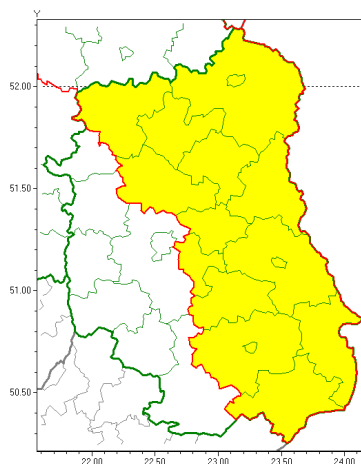

Zasięg ostrzeżeń w województwie

Oblodzenie
2019-12-02 11:39

WOJEWÓDZTWO LUBELSKIE
OSTRZEŻENIA METEOROLOGICZNE ZBIORCZO NR 120
WYKAZ OBLODZENIA I ZAMARZANIA W WOJEWÓDZTWIE
o godz. 11:39 dnia 02.12.2019

Zjawisko/Stopień zagrożenia	Oblodzenie/1
Obszar (w nawiasie numer ostrzeżenia dla powiatu)	powiaty: bialski(72), Biała Podlaska(72), Chełm(75), chełmski(75), hrubieszowski(73), krasnostawski(72), lubartowski(71), Łęczycki(71), łukowski(69), parczewski(70), radzyński(72), widnicki(71), tomaszowski(72), włodawski(71), zamojski(71), Zamość (71)
Ważność	od godz. 18:00 dnia 02.12.2019 do godz. 09:00 dnia 03.12.2019
Prawdopodobieństwo	80%
Przebieg	Prognozuje się zamarzanie lokalnie mokrej nawierzchni dróg i chodników po opadach deszczu ze śniegiem lub mokrego śniegu. Temperatura minimalna od -3°C do -1°C, temperatura minimalna gruntu około -3°C.
SMS	IMGW-PIB OSTRZEŻENIE: OBLODZENIE/1 lubelskie (16 powiatów) od 18:00/02.12 do 09:00/03.12.2019 temp. min. od -3st. do -1st., przy gruncie ok.-3st., lisko. Dotyczy powiatów: bialski, Biała Podlaska, Chełm, chełmski, hrubieszowski, krasnostawski, lubartowski, Łęczycki, łukowski, parczewski, radzyński, widnicki, tomaszowski, włodawski, zamojski i Zamość.
RSO	Woj. lubelskie (16 powiatów), IMGW-PIB wydał ostrzeżenie pierwszego stopnia o oblodzeniu
Uwagi	Brak.
Dyrektor synoptyk IMGW-PIB	Anna Woźniak