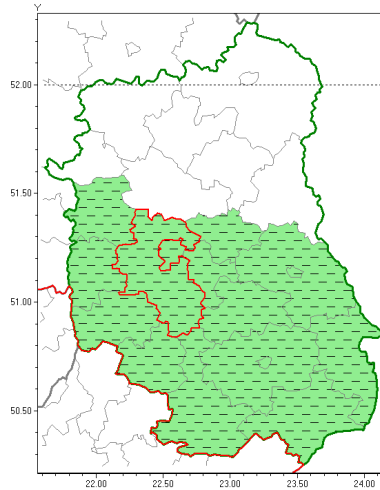

Zasięg ostrzeżenia w województwie

Intensywne opady deszczu z burzami

Odwołanie ostrzeżenia meteorologicznego Nr 32 wydanego o godz. 12:21 dnia 22.05.2019

Nazwa biura	IMGW-PIB Centralne Biuro Prognoz Meteorologicznych w Warszawie
Zjawisko/stopień zagrożenia	Silny deszcz z burzami/ -
Obszar	województwo lubelskie powiat lubelski
Ważność	-
Przebieg	Zjawisko zakończyło się
Prawdopodobieństwo wystąpienia zjawiska(%)	-
Uwagi	Brak
Dyrektor synoptyk IMGW-PIB	Katarzyna Cisiłowska
Godzina i data wydania	godz. 23:48 dnia 22.05.2019
SMS	IMGW-PIB INFORMUJE: DESZCZ i BURZE/- lubelskie/lubelski 23:48/22.05.2019 ZJAWISKO ZAKOŃCZYŁO SIĘ.