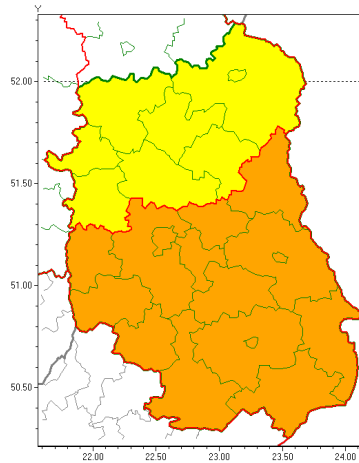

## Zasięg ostrzeżeń w województwie

 Burze z gradem  
2019-07-30 09:24

**WOJEWÓDZTWO LUBELSKIE**  
**OSTRZEŻENIA METEOROLOGICZNE ZBIORCZO NR 85**  
**WYKAZ OBOWIĄZUJĄCYCH OSTRZEŻEŃ**  
**o godz. 09:24 dnia 30.07.2019**

<b>Zjawisko/Stopień zagrożenia</b>	Burze z gradem/1
<b>Obszar (w nawiasie numer ostrzeżenia dla powiatu)</b>	powiaty: bialski(53), Biała Podlaska(53), lubartowski(52), łukowski(50), parczewski(52), puławski(51), radzyński(52), rycki(50)
<b>Ważność</b>	od godz. 11:00 dnia 30.07.2019 do godz. 24:00 dnia 30.07.2019
<b>Prawdopodobieństwo</b>	80%
<b>Przebieg</b>	Prognozuje się wystąpienie burz z opadami deszczu miejscami od 20 mm do 30 mm, lokalnie do 40 mm oraz porywami wiatru do 80 km/h. Miejscami grad.
<b>SMS</b>	IMGW-PIB OSTRZEŻEGA: BURZE Z GRADEM/1 lubelskie (8 powiatów) od 11:00/30.07 do 24:00/30.07.2019 deszcz 40 mm, porywy 80 km/h. Dotyczy powiatów: bialski, Biała Podlaska, lubartowski, łukowski, parczewski, puławski, radzyński i rycki.
<b>RSO</b>	Woj. lubelskie (8 powiatów), IMGW-PIB wydał ostrzeżenie pierwszego stopnia o burzach z gradem
<b>Uwagi</b>	Brak.
<b>Zjawisko/Stopień zagrożenia</b>	Burze z gradem/2
<b>Obszar (w nawiasie numer ostrzeżenia dla powiatu)</b>	powiaty: biłgorajski(52), Chełm(56), chełmski(56), hrubieszowski(55), janowski(52), krasnostawski(53), krańcowski(52), lubelski(54), Lublin(54), Łęczyński(53), opolski(53), widnicki(53), tomaszowski(54), włodawski(53), zamojski(53), Zamość(53)
<b>Ważność</b>	od godz. 12:00 dnia 30.07.2019 do godz. 24:00 dnia 30.07.2019