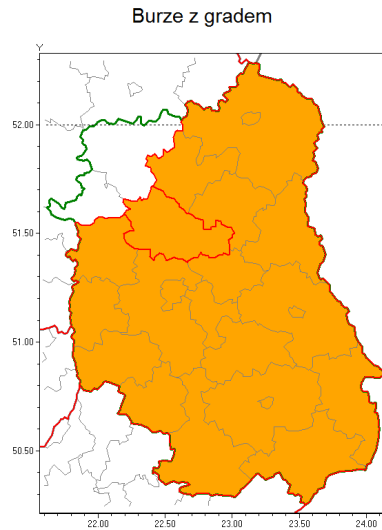

Zasięg ostrzeżenia w województwie

Ostrzeżenie meteorologiczne Nr 33

Nazwa biura	IMGW-PIB Centralne Biuro Prognoz Meteorologicznych w Warszawie
Zjawisko/stopień zagrożenia	Burze z gradem/ 2
Obszar	województwo lubelskie powiat lubartowski
Ważność	od godz. 13:00 dnia 28.05.2019 do godz. 21:00 dnia 28.05.2019
Przebieg	Prognozuje się wystąpienie burz z opadami deszczu miejscami od 30 mm do 40 mm oraz porywami wiatru do 95 km/h. Miejscami grad.
Prawdopodobieństwo wystąpienia zjawiska(%)	85%
Uwagi	Brak.
Dyrektor synoptyk IMGW-PIB	Anna Woźniak
Godzina i data wydania	godz. 07:38 dnia 28.05.2019
SMS	IMGW-PIB OSTRZEŻENIE: BURZE Z GRADEM/2 lubelskie/lubartowski od 13:00/28.05 do 21:00/28.05.2019 deszcz do 40 mm, porywy 95 km/h, grad.