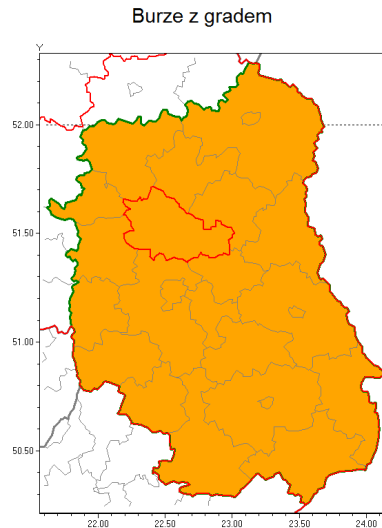

Zasięg ostrzeżenia w województwie

Ostrzeżenie meteorologiczne Nr 54

Nazwa biura	IMGW-PIB Centralne Biuro Prognoz Meteorologicznych w Warszawie
Zjawisko/stopień zagrożenia	Burze z gradem/ 2
Obszar	województwo lubelskie powiat lubartowski
Ważność	od godz. 14:00 dnia 12.08.2019 do godz. 06:00 dnia 13.08.2019
Przebieg	Prognozuje się wystąpienie burz z opadami deszczu do 30 mm, lokalnie do 50 mm, oraz porywami wiatru do 100 km/h. Miejscami grad.
Prawdopodobieństwo wystąpienia zjawiska(%)	80%
Uwagi	W nocy prognozowane są także intensywne opady deszczu.
Dyrektor synoptyk IMGW-PIB	Kamil Walczak
Godzina i data wydania	godz. 08:27 dnia 12.08.2019
SMS	IMGW-PIB OSTRZEŻENIE: BURZE Z GRADEM/2 lubelskie/lubartowski od 14:00/12.08 do 06:00/13.08.2019 deszcz 50 mm, porywy 100 km/h.