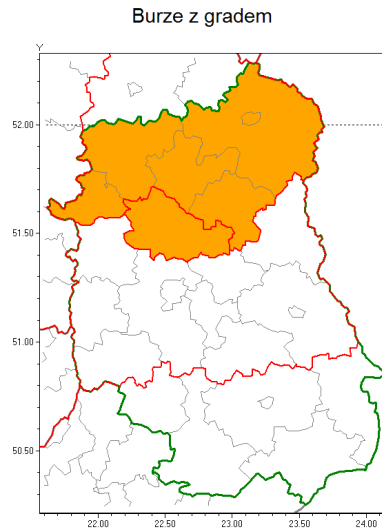

Zasięg ostrzeżenia w województwie

Ostrzeżenie meteorologiczne Nr 56

Nazwa biura	IMGW-PIB Centralne Biuro Prognoz Meteorologicznych w Warszawie
Zjawisko/stopień zagrożenia	Burze z gradem/ 2
Obszar	województwo lubelskie powiat lubartowski
Ważność	od godz. 18:00 dnia 19.08.2019 do godz. 05:00 dnia 20.08.2019
Przebieg	Prognozuje się wystąpienie burz z opadami deszczu miejscami od 30 mm do 40 mm, lokalnie do 50 mm oraz porywami wiatru do 90 km/h. Miejscami grad.
Prawdopodobieństwo wystąpienia zjawiska(%)	80%
Uwagi	Brak.
Dyrektor synoptyk IMGW-PIB	Michał Folwarski
Godzina i data wydania	godz. 12:05 dnia 19.08.2019
SMS	IMGW-PIB OSTRZEŻENIE: BURZE Z GRADEM/2 lubelskie/lubartowski od 18:00/19.08 do 05:00/20.08.2019 deszcz do 50 mm, porywy do 90 km/h.