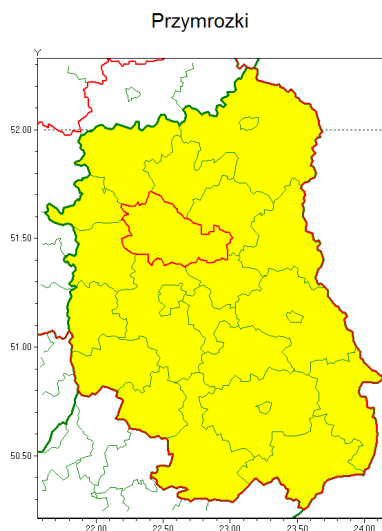

email: meteo.warszawa@imgw.pl

www: www.imgw.pl

Zasięg ostrzeżenia w województwie

Ostrzeżenie meteorologiczne Nr 32

Nazwa biura	IMGW-PIB Centralne Biuro Prognoz Meteorologicznych w Warszawie
Zjawisko/stopień zagrożenia	Przymrozki/ 1
Obszar	województwo lubelskie powiat lubartowski
Ważność	od godz. 00:00 dnia 23.04.2020 do godz. 07:30 dnia 23.04.2020
Przebieg	Prognozuje się spadek temperatury do -1°C , lokalnie do -2°C , przy gruncie do -5°C .
Prawdopodobieństwo wystąpienia zjawiska(%)	80%
Uwagi	Brak.
Dyrektor synoptyk IMGW-PIB	Ilona Bazyluk
Godzina i data wydania	godz. 11:26 dnia 22.04.2020
SMS	IMGW-PIB OSTRZEŻA: PRZYMROZKI/1 lubelskie/lubartowski od 00:00/23.04 do 07:30/23.04.2020 temp. min -2 st., przy gruncie -5 st.