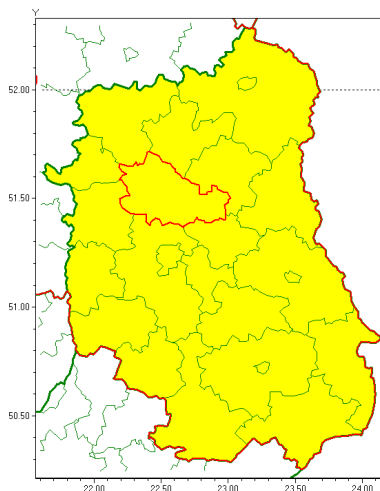

### Zasięg ostrzeżenia w województwie

Burze z gradem

### Ostrzeżenie meteorologiczne Nr 44

<b>Nazwa biura</b>	IMGW-PIB Centralne Biuro Prognoz Meteorologicznych w Warszawie
<b>Zjawisko/stopień zagrożenia</b>	Burze z gradem/ 1
<b>Obszar</b>	województwo lubelskie <b>powiat lubartowski</b>
<b>Ważność</b>	od godz. 12:00 dnia 09.06.2020 do godz. 23:00 dnia 09.06.2020
<b>Przebieg</b>	Prognozuje się wystąpienie burz z opadami deszczu miejscami od 20 mm do 30 mm oraz porywami wiatru do 70 km/h. Lokalnie możliwe grad.
<b>Prawdopodobieństwo wystąpienia zjawiska(%)</b>	80%
<b>Uwagi</b>	Brak.
<b>Dyrektor synoptyk IMGW-PIB</b>	Michał Pilecki
<b>Godzina i data wydania</b>	godz. 07:05 dnia 09.06.2020
<b>SMS</b>	IMGW-PIB OSTRZEŻENIE: BURZE Z GRADEM/1 lubelskie/lubartowski od 12:00/09.06 do 23:00/09.06.2020 deszcz 30 mm, porywy 70 km/h, lokalnie grad.