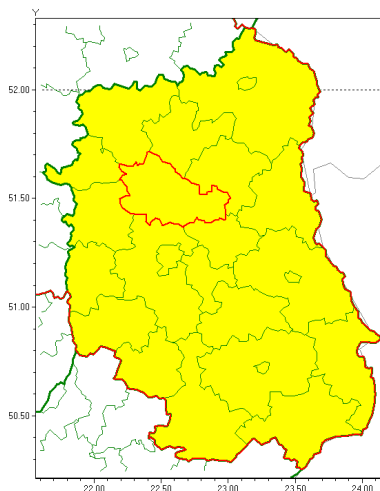

Zasięg ostrzeżenia w województwie

Burze z gradem

Ostrzeżenie meteorologiczne Nr 57

Nazwa biura	IMGW-PIB Centralne Biuro Prognoz Meteorologicznych - Wydział w Warszawie
Zjawisko/stopień zagrożenia	Burze z gradem/ 1
Obszar	województwo lubelskie powiat lubartowski
Ważność	od godz. 09:00 dnia 01.07.2021 do godz. 02:00 dnia 02.07.2021
Przebieg	Prognozowane są burze, którym będzie towarzyszyć opady deszczu od 20 mm do 30 mm, lokalnie do 40 mm oraz porywy wiatru do 90 km/h. Miejscami grad.
Prawdopodobieństwo wystąpienia zjawiska(%)	80%
Uwagi	Brak.
Dyrektor synoptyk IMGW-PIB	Ilona Bazyluk
Godzina i data wydania	godz. 06:23 dnia 01.07.2021
SMS	IMGW-PIB OSTRZEŻENIE: BURZE Z GRADEM/1 lubelskie/lubartowski od 09:00/01.07 do 02:00/02.07.2021 deszcz 40 mm, grad, porywy 90 km/h.