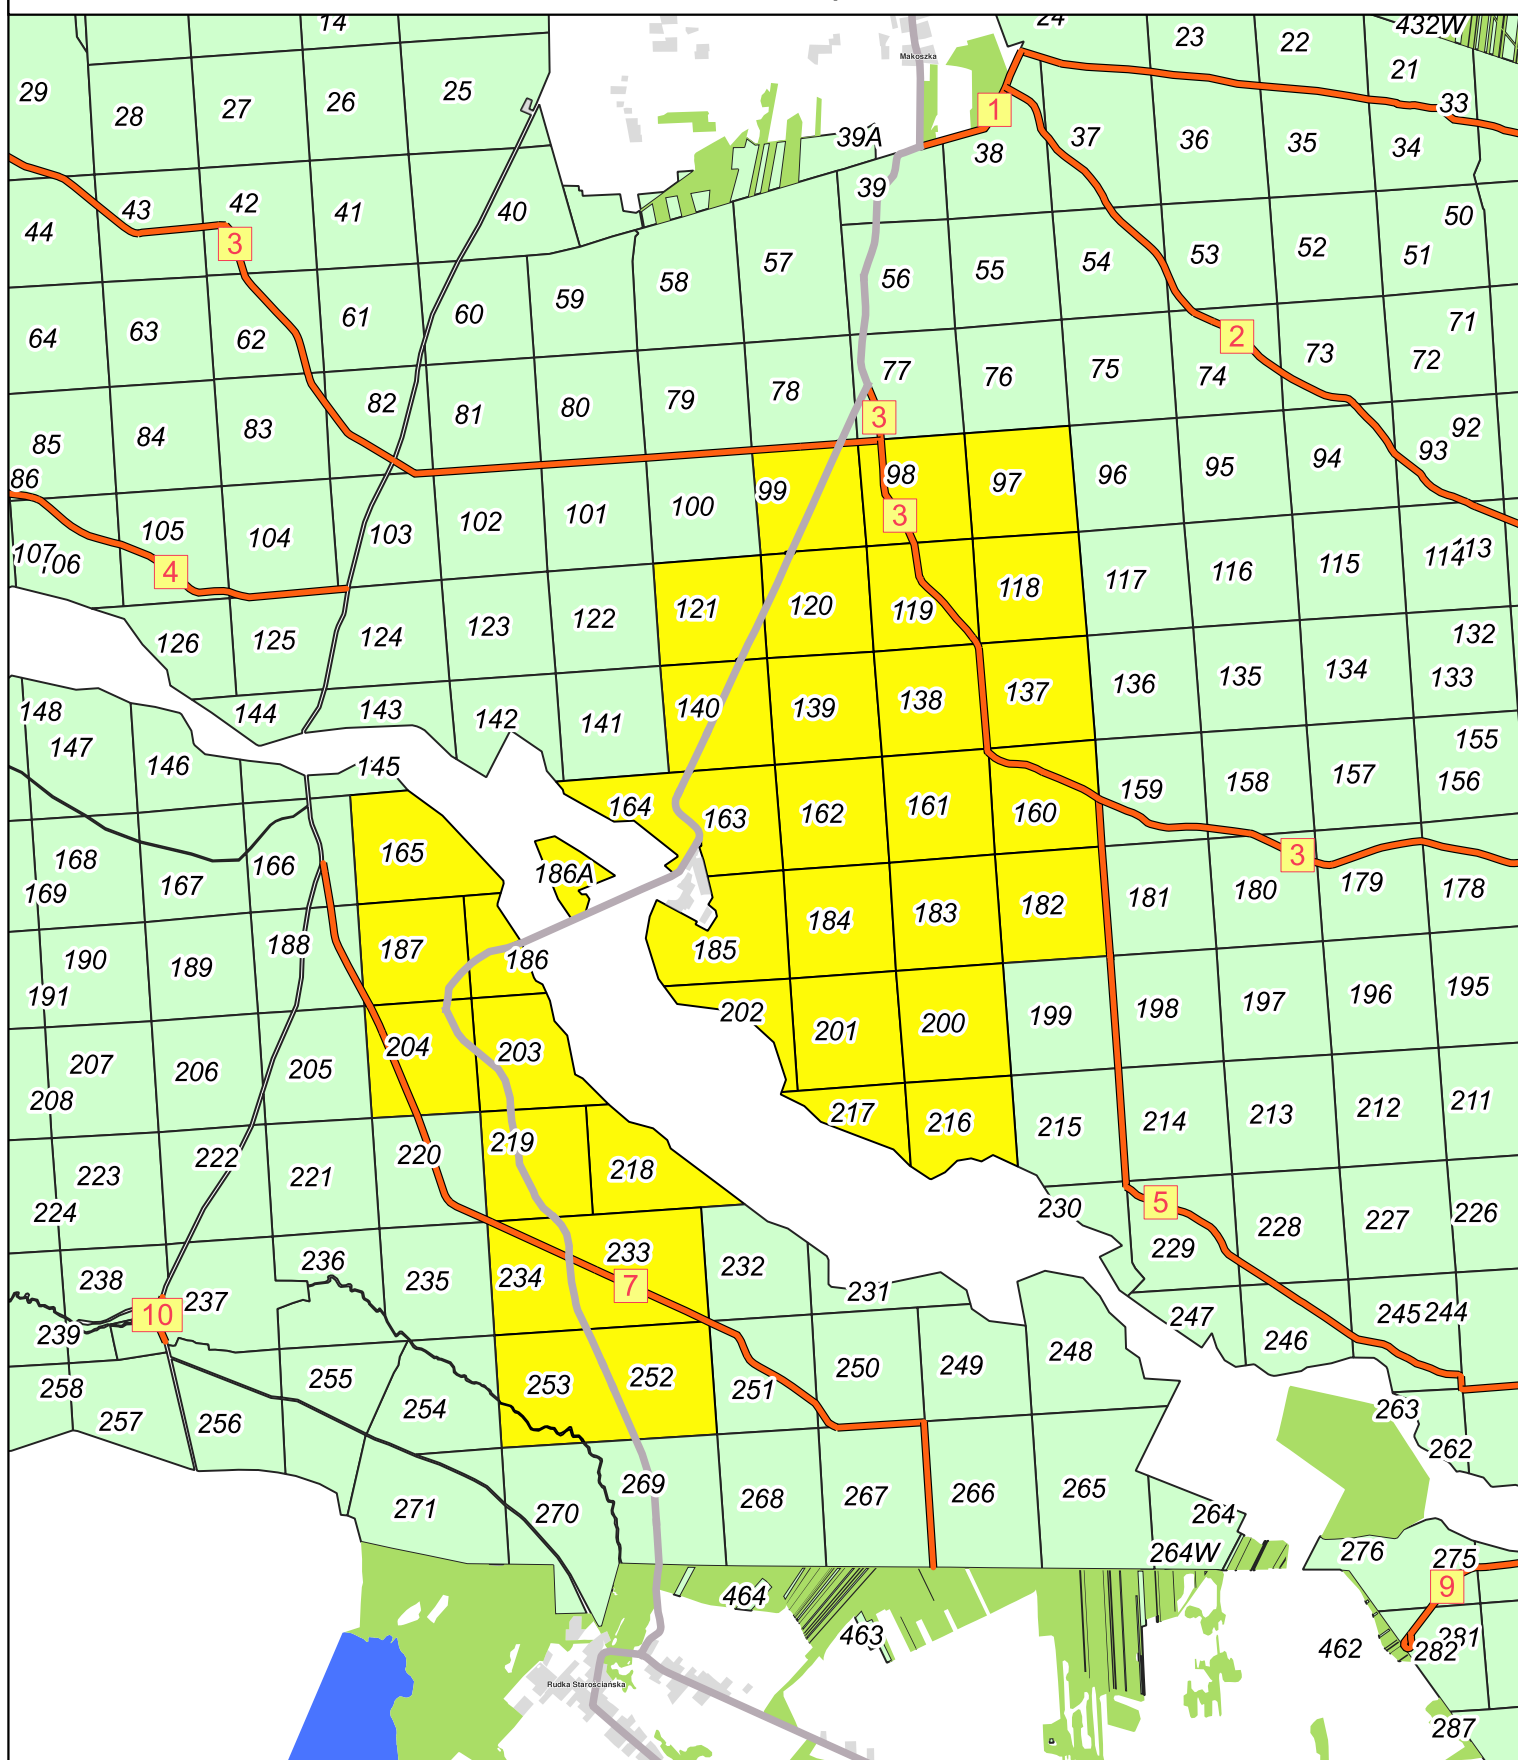

Mapa zakazu wstępu* do lasu na terenie leśnictwa Gościniec, Makoszka i Jedlanka, Nadleśnictwa Parczew od 18 sierpnia 2021 roku do 30 września 2021

Legenda

- lasy objęte zakazem wstępu
- lasy nie objęte zakazem wstępu
- Dojazdy przeciwpożarowe
- Drogi publiczne

* Zakaz nie dotyczy:

- osób oraz sprzętu używanego do prac związanych z gospodarką leśną,
- zwalczających pożar oraz ratujących zdrowie, mienie i życie,
- organów ochrony środowiska,
- drogi leśnej oznaczonej jako dojazd pożarowy nr 3 udostępnionej dla ruchu rowerowego