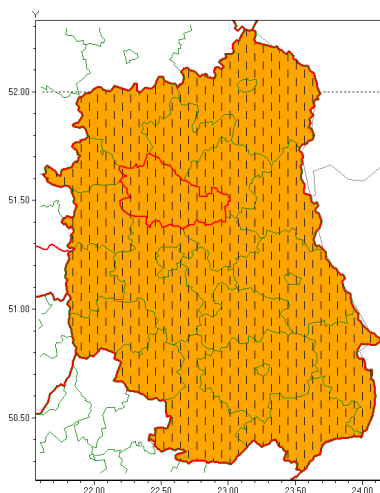

email: meteo.warszawa@imgw.pl

www: www.imgw.pl

Zasięg ostrzeżenia w województwie

Burze z gradem

Zmiana ostrzeżenia meteorologicznego Nr 73 wydanego o godz. 11:59 dnia 28.07.2021

Nazwa biura	IMGW-PIB Centralne Biuro Prognoz Meteorologicznych - Wydział w Warszawie
Zjawisko/stopień zagrożenia	Burze z gradem/ 2
Obszar	województwo lubelskie powiat lubartowski
Ważność	od godz. 14:00 dnia 28.07.2021 do godz. 02:00 dnia 29.07.2021
Przebieg	Prognozowane są burze, którym miejscami będą towarzyszyć opady deszczu od 20 mm do 30 mm, lokalnie do 40 mm oraz porywy wiatru do 100 km/h. Miejscami grad.
Prawdopodobieństwo wystąpienia zjawiska(%)	80%
Uwagi	Brak.
Dyrektor synoptyk IMGW-PIB	Katarzyna Cisiłowska
Godzina i data wydania	godz. 12:05 dnia 28.07.2021
SMS	IMGW-PIB OSTRZEŻA: BURZE Z GRADEM/2 lubelskie/lubartowski od 14:00/28.07 do 02:00/29.07.2021 deszcz 60 mm, grad, porywy 115 km/h.