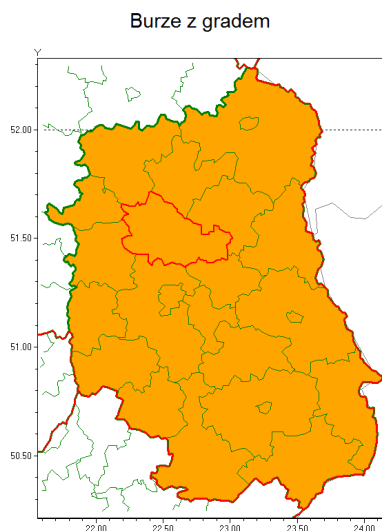

Zasięg ostrzeżenia w województwie

Ostrzeżenie meteorologiczne Nr 66

Nazwa biura	IMGW-PIB Centralne Biuro Prognoz Meteorologicznych - Wydział w Warszawie
Zjawisko/stopień zagrożenia	Burze z gradem/ 2
Obszar	województwo lubelskie powiat lubartowski
Ważność	od godz. 14:00 dnia 15.07.2021 do godz. 08:00 dnia 16.07.2021
Przebieg	Prognozowane są burze, którym miejscami będą towarzyszyły nawalne opady deszczu do 40 mm, lokalnie do 60 mm oraz porywy wiatru do 100 km/h. Miejscami grad. Największa intensywność zjawisk będzie w nocy.
Prawdopodobieństwo wystąpienia zjawiska(%)	80%
Uwagi	Ze względu na dynamiczne warunki meteorologiczne ostrzeżenie może zostać zaktualizowane.
Dyrektor synoptyk IMGW-PIB	Kamil Walczak
Godzina i data wydania	godz. 09:52 dnia 15.07.2021
SMS	IMGW-PIB OSTRZEGA: BURZE Z GRADEM/2 lubelskie/lubartowski od 14:00/15.07 do 08:00/16.07.2021 deszcz 60 mm, grad, porywy 100 km/h.