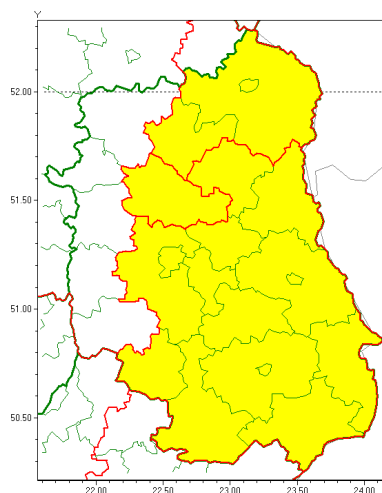

Zasięg ostrzeżenia w województwie

Burze z gradem

Ostrzeżenie meteorologiczne Nr 61

Nazwa biura	IMGW-PIB Centralne Biuro Prognoz Meteorologicznych - Wydział w Warszawie
Zjawisko/stopień zagrożenia	Burze z gradem/ 1
Obszar	województwo lubelskie powiat lubartowski
Ważność	od godz. 16:00 dnia 09.07.2021 do godz. 06:00 dnia 10.07.2021
Przebieg	Prognozowane są burze, którym miejscami będą towarzyszyć ulewne opady deszczu od 20 mm do 30 mm, lokalnie do 40 mm oraz porywy wiatru do 90 km/h. Miejscami grad.
Prawdopodobieństwo wystąpienia zjawiska(%)	80%
Uwagi	Brak.
Dyrektor synoptyk IMGW-PIB	Dorota Pacocha
Godzina i data wydania	godz. 12:07 dnia 09.07.2021
SMS	IMGW-PIB OSTRZEŻA: BURZE Z GRADEM/1 lubelskie/lubartowski od 16:00/09.07 do 06:00/10.07.2021 deszcz 40 mm, grad, porywy 90 km/h.