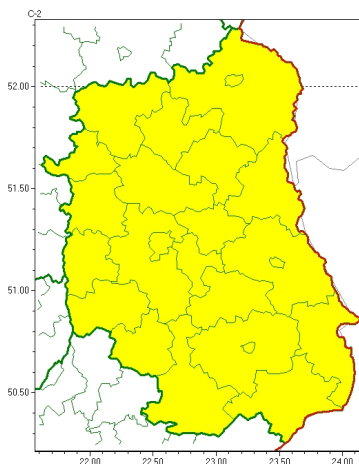

### Zasięg ostrzeżeń w województwie

Gęsta mgła  
2022-10-27 11:50

## **WOJEWÓDZTWO LUBELSKIE OSTRZEŻENIA METEOROLOGICZNE ZBIORCZO NR 169 WYKAZ OBOWIĄZUJĄCYCH OSTRZEŻEŃ o godz. 11:50 dnia 27.10.2022**

Zjawisko/Stopień zagrożenia	Gęsta mgła/1
Obszar (w nawiasie numer ostrzeżenia dla powiatu)	powiaty: bialski(77), Biała Podlaska(77), biłgorajski(91), Chełm(89), chełmski(89), hrubieszowski(86), janowski(89), krasnostawski(90), kraśnicki(87), lubartowski(79), lubelski(87), Lublin(85), łączyński(86), łukowski(77), opolski(85), parczewski(76), puławski(80), radzyński(76), rycki(80), świdnicki(89), tomaszowski(91), włodawski(81), zamojski(90), Zamość(90)
Ważność	od godz. 21:00 dnia 27.10.2022 do godz. 10:00 dnia 28.10.2022
Prawdopodobieństwo	85%
Przebieg	Prognozuje się gęste mgły w zasięgu których widzialność może wynosić miejscami od 50 m do 200 m.
SMS	IMGW-PIB OSTRZEGA: MGLA/1 lubelskie (wszystkie powiaty) od 21:00/27.10 do 10:00/28.10.2022 widzialność lokalnie 50-200m. Dotyczy powiatów: wszystkie powiaty.
RSO	Woj. lubelskie (wszystkie powiaty), IMGW-PIB wydał ostrzeżenie pierwszego stopnia o silnych mgłach
Uwagi	Brak.