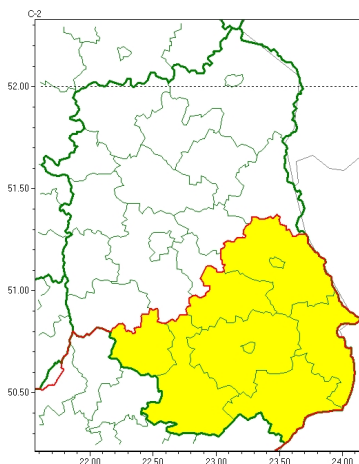

Zasięg ostrzeżeń w województwie

Burze z gradem
2023-06-22 04:42

WOJEWÓDZTWO LUBELSKIE
OSTRZEŻENIA METEOROLOGICZNE ZBIORCZO NR 110
WYKAZ OBYWATELI ZUJACYCH OSTRZEŻENIE
o godz. 04:42 dnia 22.06.2023

Zjawisko/Stopień zagrożenia	Burze z gradem/1
Obszar (w nawiasie numer ostrzeżenia dla powiatu)	powiaty: biłgorajski(58), Chełm(52), chełmski(52), hrubieszowski(60), janowski(58), krasnostawski(57), tomaszowski(61), zamojski(62), Zamość (62)
Ważność	od godz. 11:00 dnia 22.06.2023 do godz. 20:00 dnia 22.06.2023
Prawdopodobieństwo	70%
Przebieg	Prognozowane są burze, którym miejscami będą towarzyszyć silne opady deszczu od 20 mm do 35 mm oraz porywy wiatru do 75 km/h. Miejscami grad.
SMS	IMGW-PIB OSTRZEŻENIA: BURZE Z GRADEM/1 lubelskie (9 powiatów) od 11:00/22.06 do 20:00/22.06.2023 deszcz 35 mm, grad, porywy 75 km/h. Dotyczy powiatów: biłgorajski, Chełm, chełmski, hrubieszowski, janowski, krasnostawski, tomaszowski, zamojski i Zamość.
RSO	Woj. lubelskie (9 powiatów), IMGW-PIB wydał ostrzeżenie pierwszego stopnia o burzach z gradem
Uwagi	Brak.