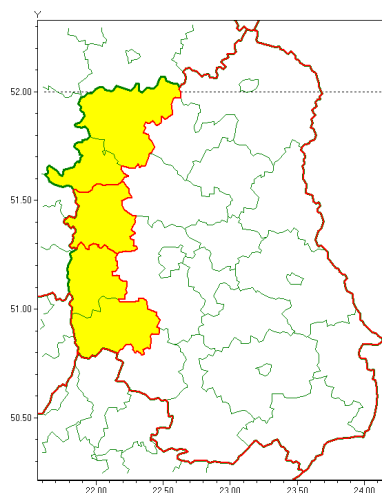

email: meteo.warszawa@imgw.pl

www: www.imgw.pl

Zasięg ostrzeżenia w województwie

Burze z gradem

Ostrzeżenie meteorologiczne Nr 72

Nazwa biura	IMGW-PIB Centralne Biuro Prognoz Meteorologicznych w Warszawie
Zjawisko/stopień zagrożenia	Burze z gradem/ 1
Obszar	województwo lubelskie powiat puławski
Ważność	od godz. 03:00 dnia 29.07.2020 do godz. 13:00 dnia 29.07.2020
Przebieg	Prognozuje się wystąpienie burz z opadami deszczu miejscami od 10 mm do 20 mm, lokalnie do 30 mm oraz porywami wiatru do 75 km/h. Miejscami grad.
Prawdopodobieństwo wystąpienia zjawiska(%)	75%
Uwagi	Brak.
Dyrektor synoptyk IMGW-PIB	Michał Pilecki
Godzina i data wydania	godz. 02:42 dnia 29.07.2020
SMS	IMGW-PIB OSTRZEŻENIE: BURZE Z GRADEM/1 lubelskie/puławski od 03:00/29.07 do 13:00/29.07.2020 deszcz 30 mm, porywy 75 km/h, miejscami grad.