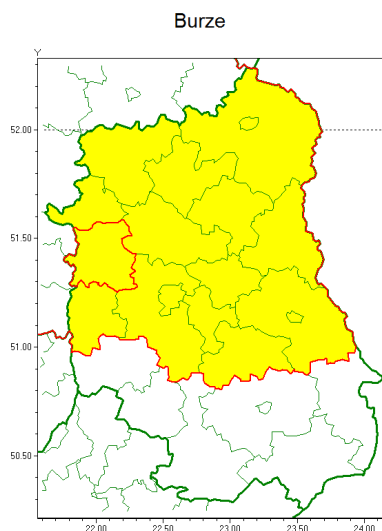

email: meteo.warszawa@imgw.pl

www: www.imgw.pl

Zasięg ostrzeżenia w województwie

Ostrzeżenie meteorologiczne Nr 81

Nazwa biura	IMGW-PIB Centralne Biuro Prognoz Meteorologicznych w Warszawie
Zjawisko/stopień zagrożenia	Burze/ 1
Obszar	województwo lubelskie powiat puławski
Ważność	od godz. 06:00 dnia 27.08.2020 do godz. 21:00 dnia 27.08.2020
Przebieg	Prognozuje się wystąpienie burz z opadami deszczu miejscami od 15 mm do 20 mm, lokalnie 25 mm, oraz porywami wiatru do 90 km/h.
Prawdopodobieństwo wystąpienia zjawiska(%)	90%
Uwagi	Brak.
Dyrektor synoptyk IMGW-PIB	Agnieszka Prasek
Godzina i data wydania	godz. 05:26 dnia 27.08.2020
SMS	IMGW-PIB OSTRZEŻENIE: BURZE/1 lubelskie/puławski od 06:00/27.08 do 21:00/27.08.2020 deszcz 25 mm, porywy 90 km/h.