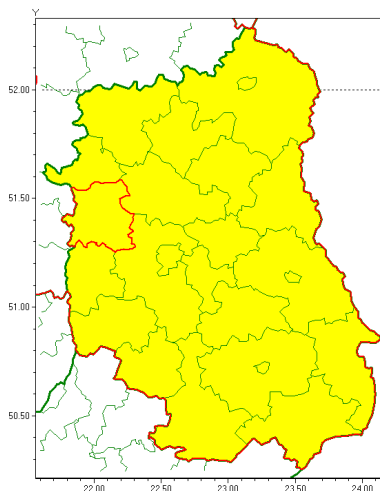

### Zasięg ostrzeżenia w województwie

Burze z gradem

### Ostrzeżenie meteorologiczne Nr 43

<b>Nazwa biura</b>	IMGW-PIB Centralne Biuro Prognoz Meteorologicznych w Warszawie
<b>Zjawisko/stopień zagrożenia</b>	Burze z gradem/ 1
<b>Obszar</b>	województwo lubelskie <b>powiat puławski</b>
<b>Ważność</b>	od godz. 12:00 dnia 09.06.2020 do godz. 23:00 dnia 09.06.2020
<b>Przebieg</b>	Prognozuje się wystąpienie burz z opadami deszczu miejscami od 20 mm do 30 mm oraz porywami wiatru do 70 km/h. Lokalnie możliwe grad.
<b>Prawdopodobieństwo wystąpienia zjawiska(%)</b>	80%
<b>Uwagi</b>	Brak.
<b>Dyrektor synoptyk IMGW-PIB</b>	Michał Pilecki
<b>Godzina i data wydania</b>	godz. 07:05 dnia 09.06.2020
<b>SMS</b>	IMGW-PIB OSTRZEŻENIE: BURZE Z GRADEM/1 lubelskie/puławski od 12:00/09.06 do 23:00/09.06.2020 deszcz 30 mm, porywy 70 km/h, lokalnie grad.