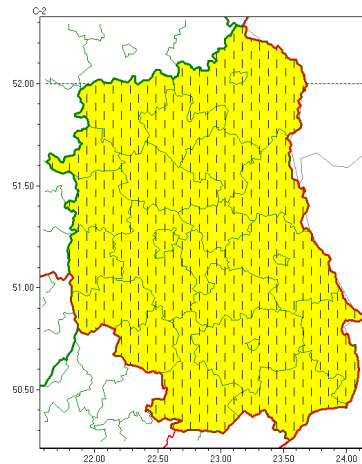

Zasięg ostrzeżeń w województwie

Upał
2022-08-26 15:19

WOJEWÓDZTWO LUBELSKIE
OSTRZEŻENIA METEOROLOGICZNE ZBIORCZO NR 156
WYKAZ OBOWIĄZUJĄCYCH OSTRZEŻEŃ
o godz. 15:19 dnia 26.08.2022

Zjawisko/Stopień zagrożenia	Upał/1 ZMIANA
Obszar (w nawiasie numer ostrzeżenia dla powiatu)	powiaty: bialski(69), Biała Podlaska(69), biłgorajski(81), Chełm(80), chełmski(80), hrubieszowski(77), janowski(79), krasnostawski(81), krańcicki(76), lubartowski(70), lubelski(78), Lublin(76), Łęczycki(77), łukowski(68), opolski(74), parczewski(67), puławski(70), radzycki(67), rycki(70), widnicki(80), tomaszowski(81), włodawski(72), zamojski(80), Zamość (80)
Ważność	od godz. 15:19 dnia 26.08.2022 do godz. 18:00 dnia 28.08.2022
Prawdopodobieństwo	80%
Przebieg	Nadal prognozuje się upały. Temperatura maksymalna w dzień od 30°C do 32°C. Temperatura minimalna w nocy od 14°C do 17°C.
SMS	IMGW-PIB OSTRZEŻENIE: UPAŁ/1 lubelskie (wszystkie powiaty) od 15:19/26.08 do 18:00/28.08.2022 temp. maks 30-32 st, temp min 14-17 st. Dotyczy powiatów: wszystkie powiaty.
RSO	Woj. lubelskie (wszystkie powiaty), IMGW-PIB wydał ostrzeżenie pierwszego stopnia o upałach
Uwagi	Zmiana dotyczy skrócenia ważności ostrzeżenia oraz obniżenia jego stopnia z uwagi na prognozowane niższe temperatury minimalne.