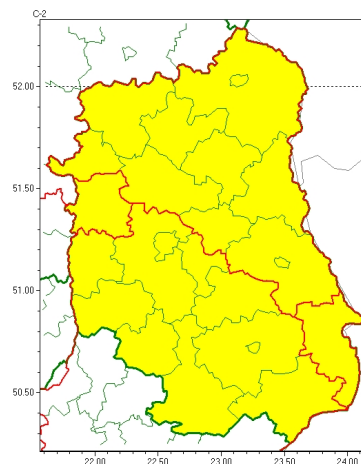

Zasięg ostrzeżeń w województwie

Opady marznące
2023-04-06 10:34

Opady śniegu
2023-04-06 10:34

WOJEWÓDZTWO LUBELSKIE
OSTRZEŻENIA METEOROLOGICZNE ZBIORCZO NR 58
WYKAZ OBSZARÓW NA CYCHOSTRZEŻENIE
o godz. 10:34 dnia 06.04.2023

Zjawisko/Stopień zagrożenia	Opady marznące/1
Obszar (w nawiasie numer ostrzeżenia dla powiatu)	powiaty: biłgorajski(35), janowski(35), krasnostawski(32), krańicki(33), lubelski(31), Lublin(31), opolski(29), puławski(28), widnicki(32), tomaszowski(34), zamojski(35), Zamość (35)
Ważność	od godz. 10:45 dnia 06.04.2023 do godz. 13:30 dnia 06.04.2023
Prawdopodobieństwo	80%
Przebieg	Miejscami wystąpi i nadal prognozowane są słabe opady marznącego deszczu lub młotki powodujące gołoledź.
SMS	IMGW-PIB OSTRZEŻENIA: MARZĄCE OPADY/1 lubelskie (12 powiatów) od 10:45/06.04 do 13:30/06.04.2023 marznące opady, drogi liskie. Dotyczy powiatów: biłgorajski, janowski, krasnostawski, krańicki, lubelski, Lublin, opolski, puławski, widnicki, tomaszowski, zamojski i Zamość.
RSO	Woj. lubelskie (12 powiatów), IMGW-PIB wydał ostrzeżenie pierwszego stopnia o opadach marzących
Uwagi	Brak.
Zjawisko/Stopień zagrożenia	Opady śniegu/1
Obszar (w nawiasie numer ostrzeżenia dla powiatu)	powiaty: biłgorajski(34), hrubieszowski(33), janowski(34), krasnostawski(31), krańicki(32), lubelski(30), Lublin(30), opolski(28), widnicki(31), tomaszowski(33), zamojski(34), Zamość (34)
Ważność	od godz. 04:00 dnia 06.04.2023 do godz. 18:00 dnia 06.04.2023