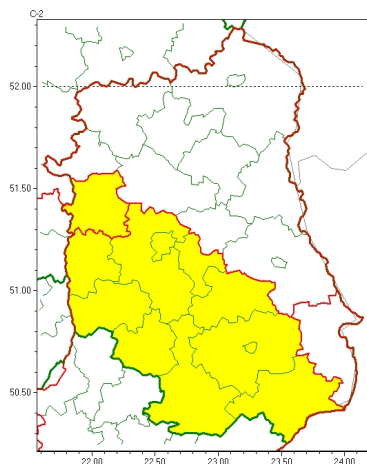

Zasięg ostrzeżeń w województwie

Opady marznące
2023-04-06 10:34

Opady śniegu
2023-04-06 10:34

WOJEWÓDZTWO LUBELSKIE
OSTRZEŻENIA METEOROLOGICZNE ZBIORCZO NR 58
WYKAZ OBSZARÓW NA CYCHOSTRZEŻENIE
o godz. 10:34 dnia 06.04.2023

Zjawisko/Stopień zagrożenia	Opady marznące/1
Obszar (w nawiasie numer ostrzeżenia dla powiatu)	powiaty: biłgorajski(35), janowski(35), krasnostawski(32), krańicki(33), lubelski(31), Lublin(31), opolski(29), puławski(28), widnicki(32), tomaszowski(34), zamojski(35), Zamość (35)
Ważność	od godz. 10:45 dnia 06.04.2023 do godz. 13:30 dnia 06.04.2023
Prawdopodobieństwo	80%
Przebieg	Miejscami wystąpi i nadal prognozowane są słabe opady marznącego deszczu lub młotki powodujące gołoledź.
SMS	IMGW-PIB OSTRZEŻENIA: MARZĄCE OPADY/1 lubelskie (12 powiatów) od 10:45/06.04 do 13:30/06.04.2023 marznące opady, drogi liskie. Dotyczy powiatów: biłgorajski, janowski, krasnostawski, krańicki, lubelski, Lublin, opolski, puławski, widnicki, tomaszowski, zamojski i Zamość.
RSO	Woj. lubelskie (12 powiatów), IMGW-PIB wydał ostrzeżenie pierwszego stopnia o opadach marzących
Uwagi	Brak.
Zjawisko/Stopień zagrożenia	Opady śniegu/1
Obszar (w nawiasie numer ostrzeżenia dla powiatu)	powiaty: biłgorajski(34), hrubieszowski(33), janowski(34), krasnostawski(31), krańicki(32), lubelski(30), Lublin(30), opolski(28), widnicki(31), tomaszowski(33), zamojski(34), Zamość (34)
Ważność	od godz. 04:00 dnia 06.04.2023 do godz. 18:00 dnia 06.04.2023