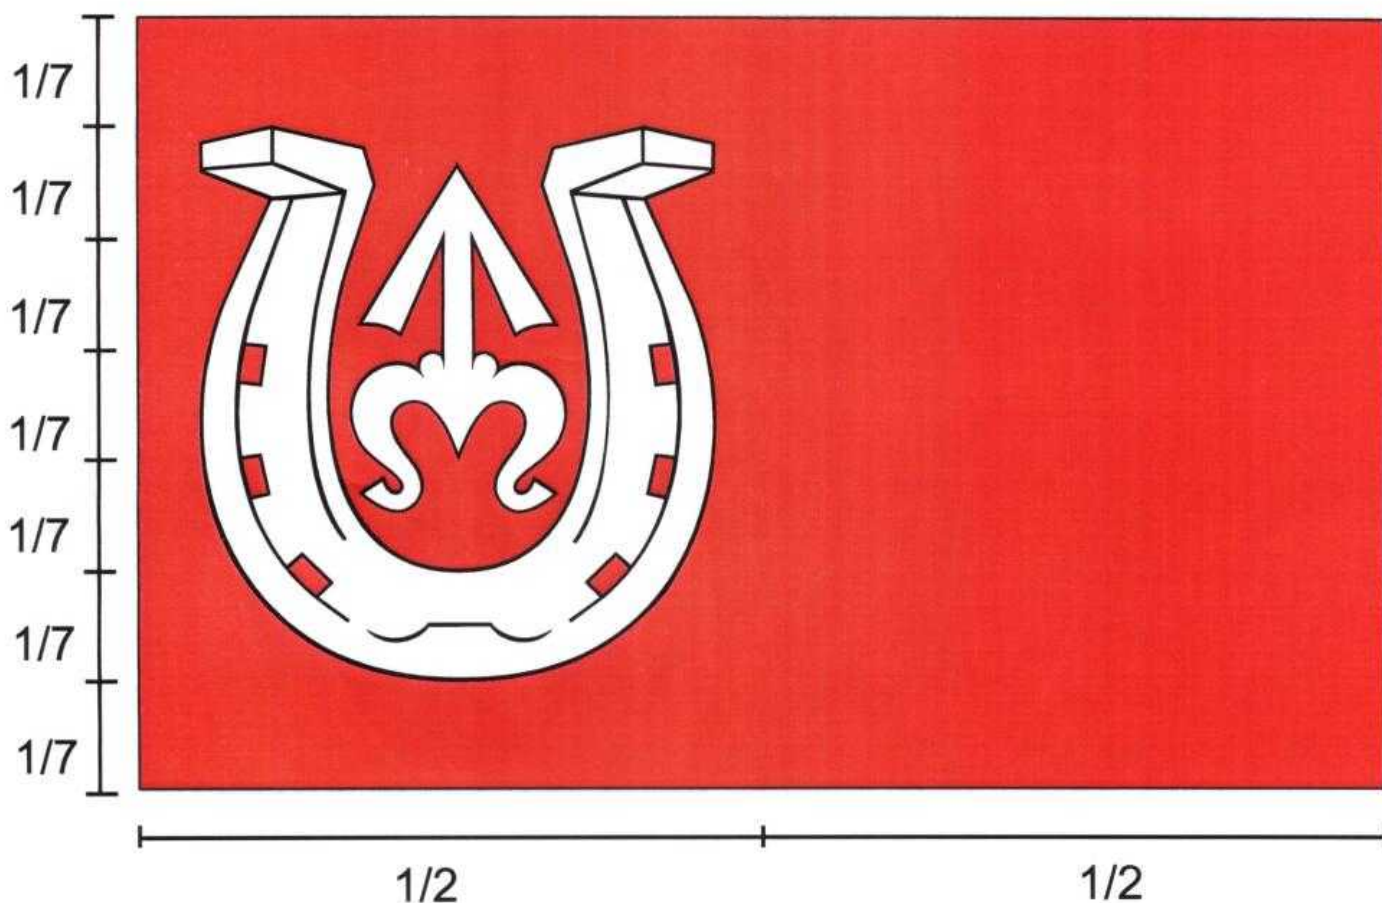

GMINA WOJCIECHÓW

POWIAT LUBELSKI
WOJEWÓDZTWO LUBELSKIE

PB

herb Gminy

BIAŁA

CZERWONA:
M 100%, Y 100%
Pantone Warm Red

CZARNA
K 100%
Pantone Process Black

GMINA WOJCIECHÓW

POWIAT LUBELSKI
WOJEWÓDZTWO LUBELSKIE

flaga Gminy

Płat o proporcjach 5:8, barwy czerwonej,
w części czołowej godła Gminy białe,
o wysokości 5/7 szerokości płata.

BIAŁA

CZERWONA:
M 100%, Y 100%
Pantone Warm Red

CZARNA
K 100%
Pantone Process Black

GMINA WOJCIECHÓW

POWIAT LUBELSKI
WOJEWÓDZTWO LUBELSKIE

pieczęcie
średnica 36 mm