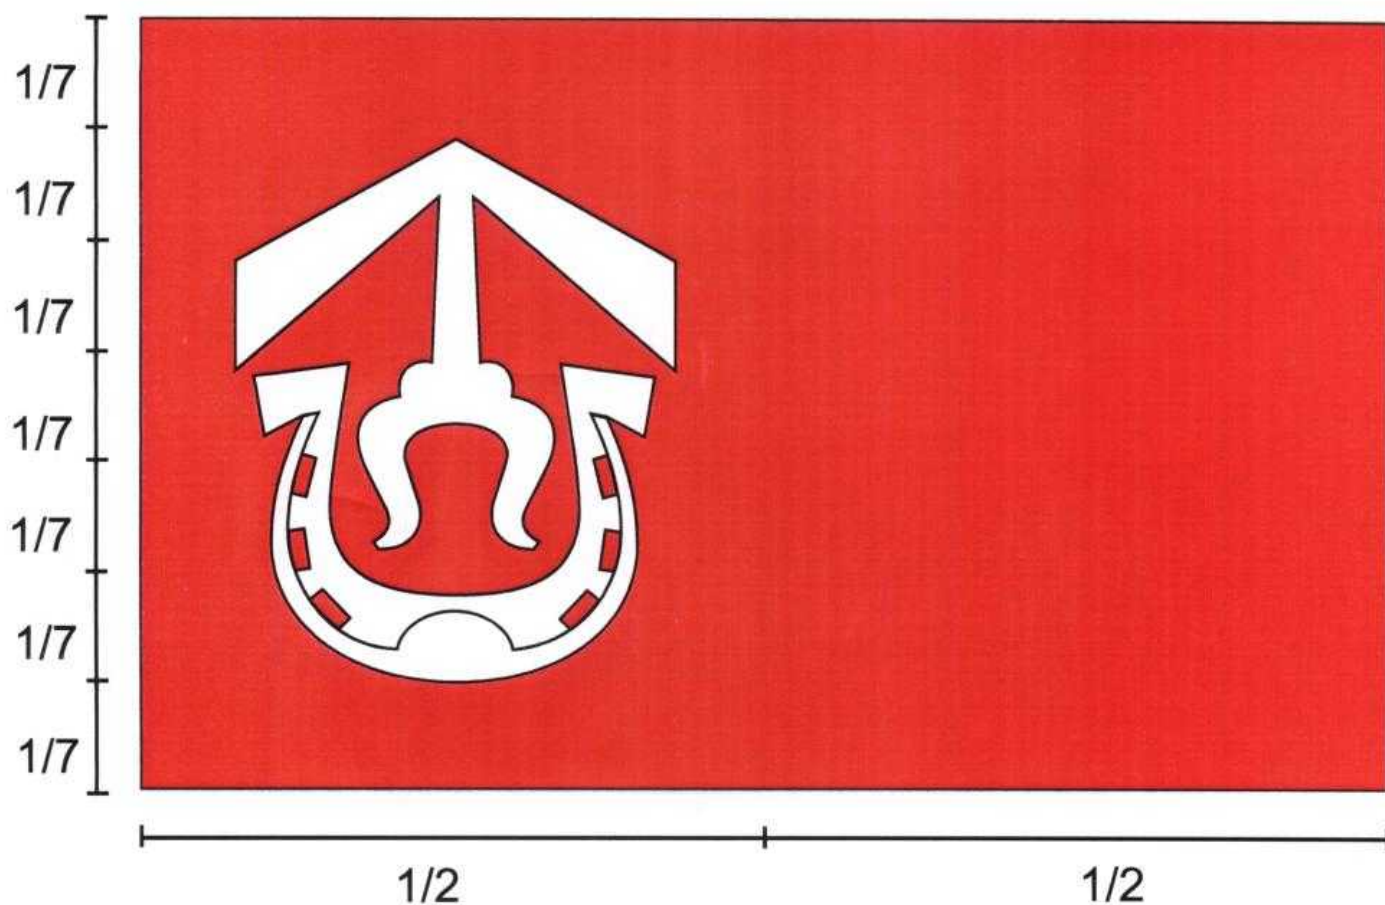

GMINA WOJCIECHÓW

POWIAT LUBELSKI
WOJEWÓDZTWO LUBELSKIE

herb Gminy

BIAŁA

CZERWONA:
M 100%, Y 100%
Pantone Warm Red

CZARNA
K 100%
Pantone Process Black

GMINA WOJCIECHÓW

POWIAT LUBELSKI
WOJEWÓDZTWO LUBELSKIE

flaga Gminy

Płat o proporcjach 5:8, barwy czerwonej,
w części czołowej godła Gminy białe,
o wysokości 5/7 szerokości płata.

BIAŁA

CZERWONA:
M 100%, Y 100%
Pantone Warm Red

CZARNA
K 100%
Pantone Process Black

GMINA WOJCIECHÓW

POWIAT LUBELSKI
WOJEWÓDZTWO LUBELSKIE

pieczęcie
średnica 36 mm