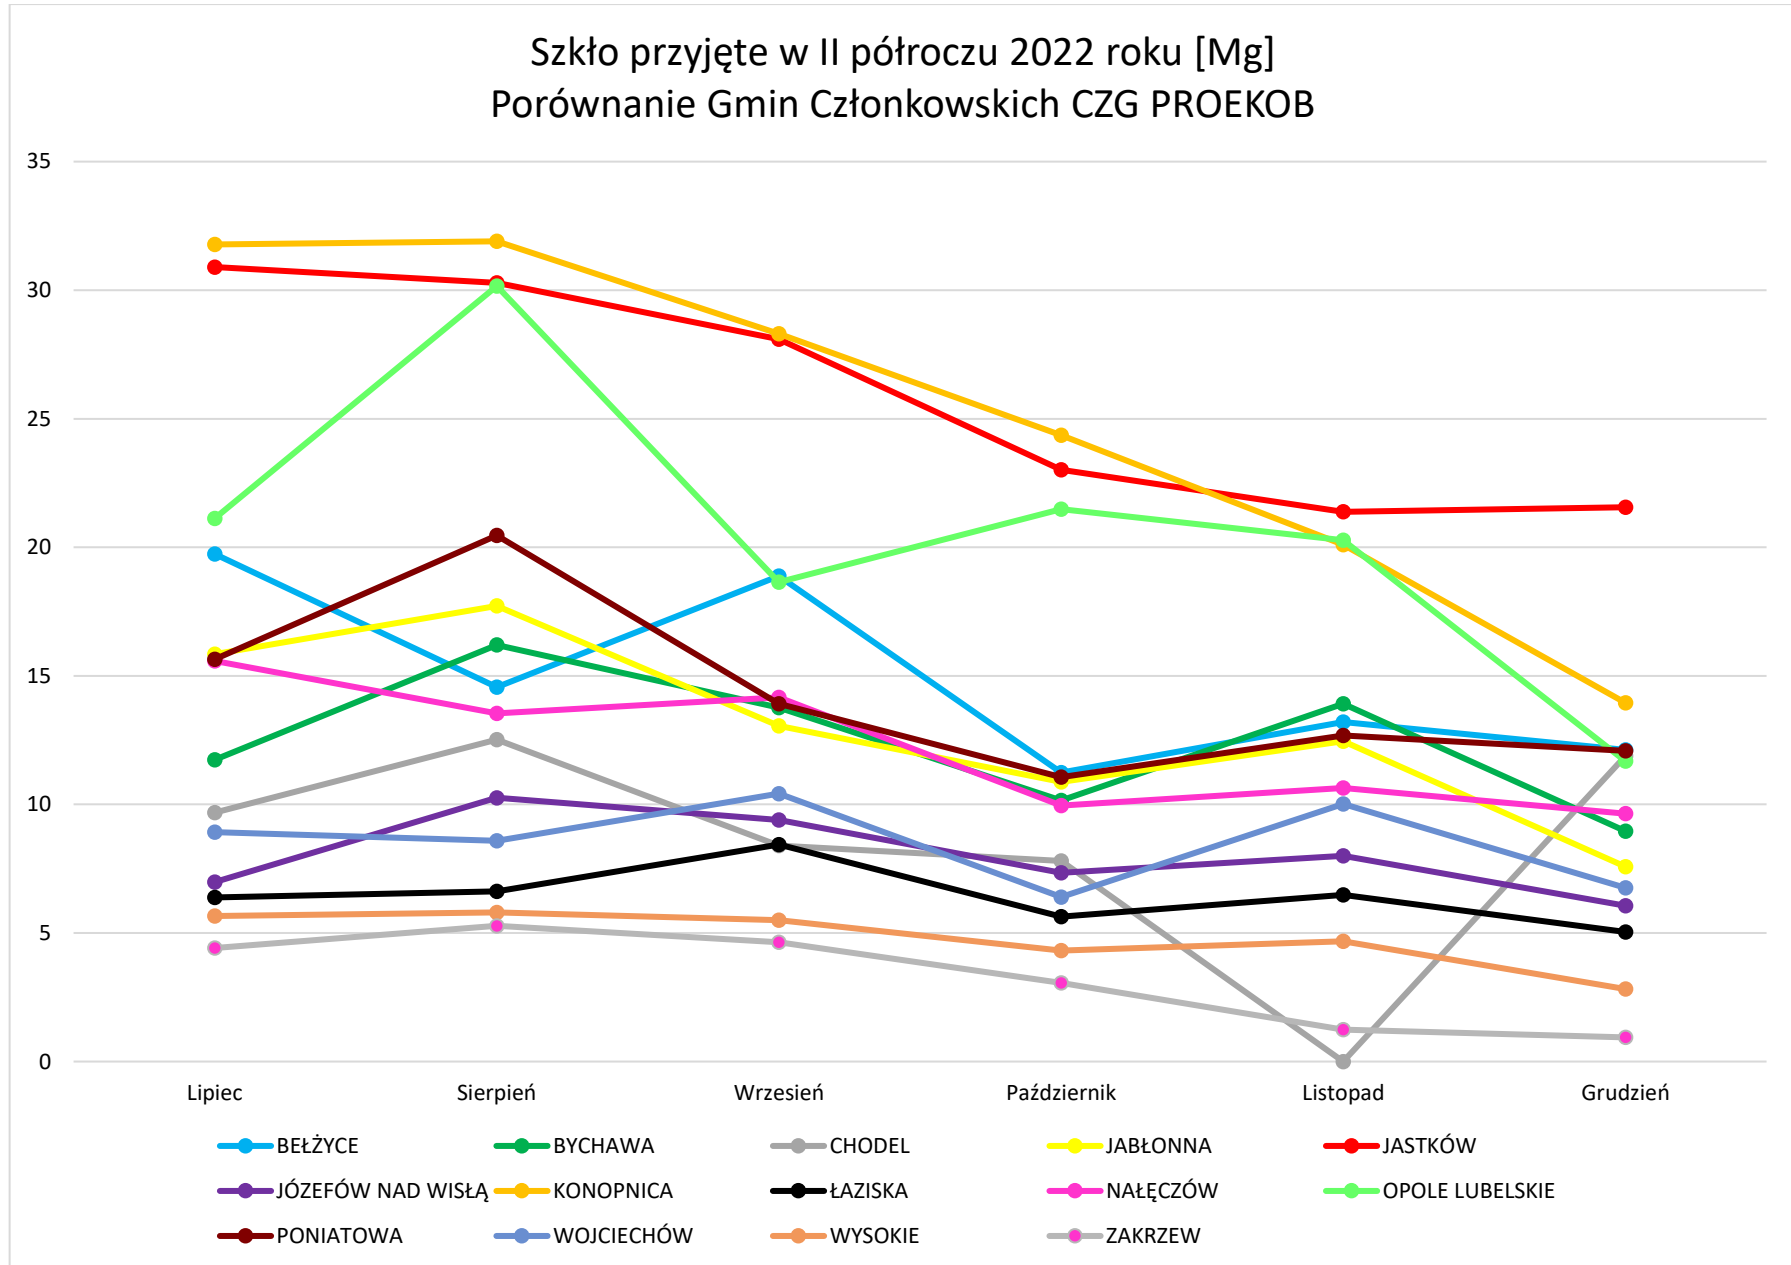

ZTU.0300.3.2022.AKw