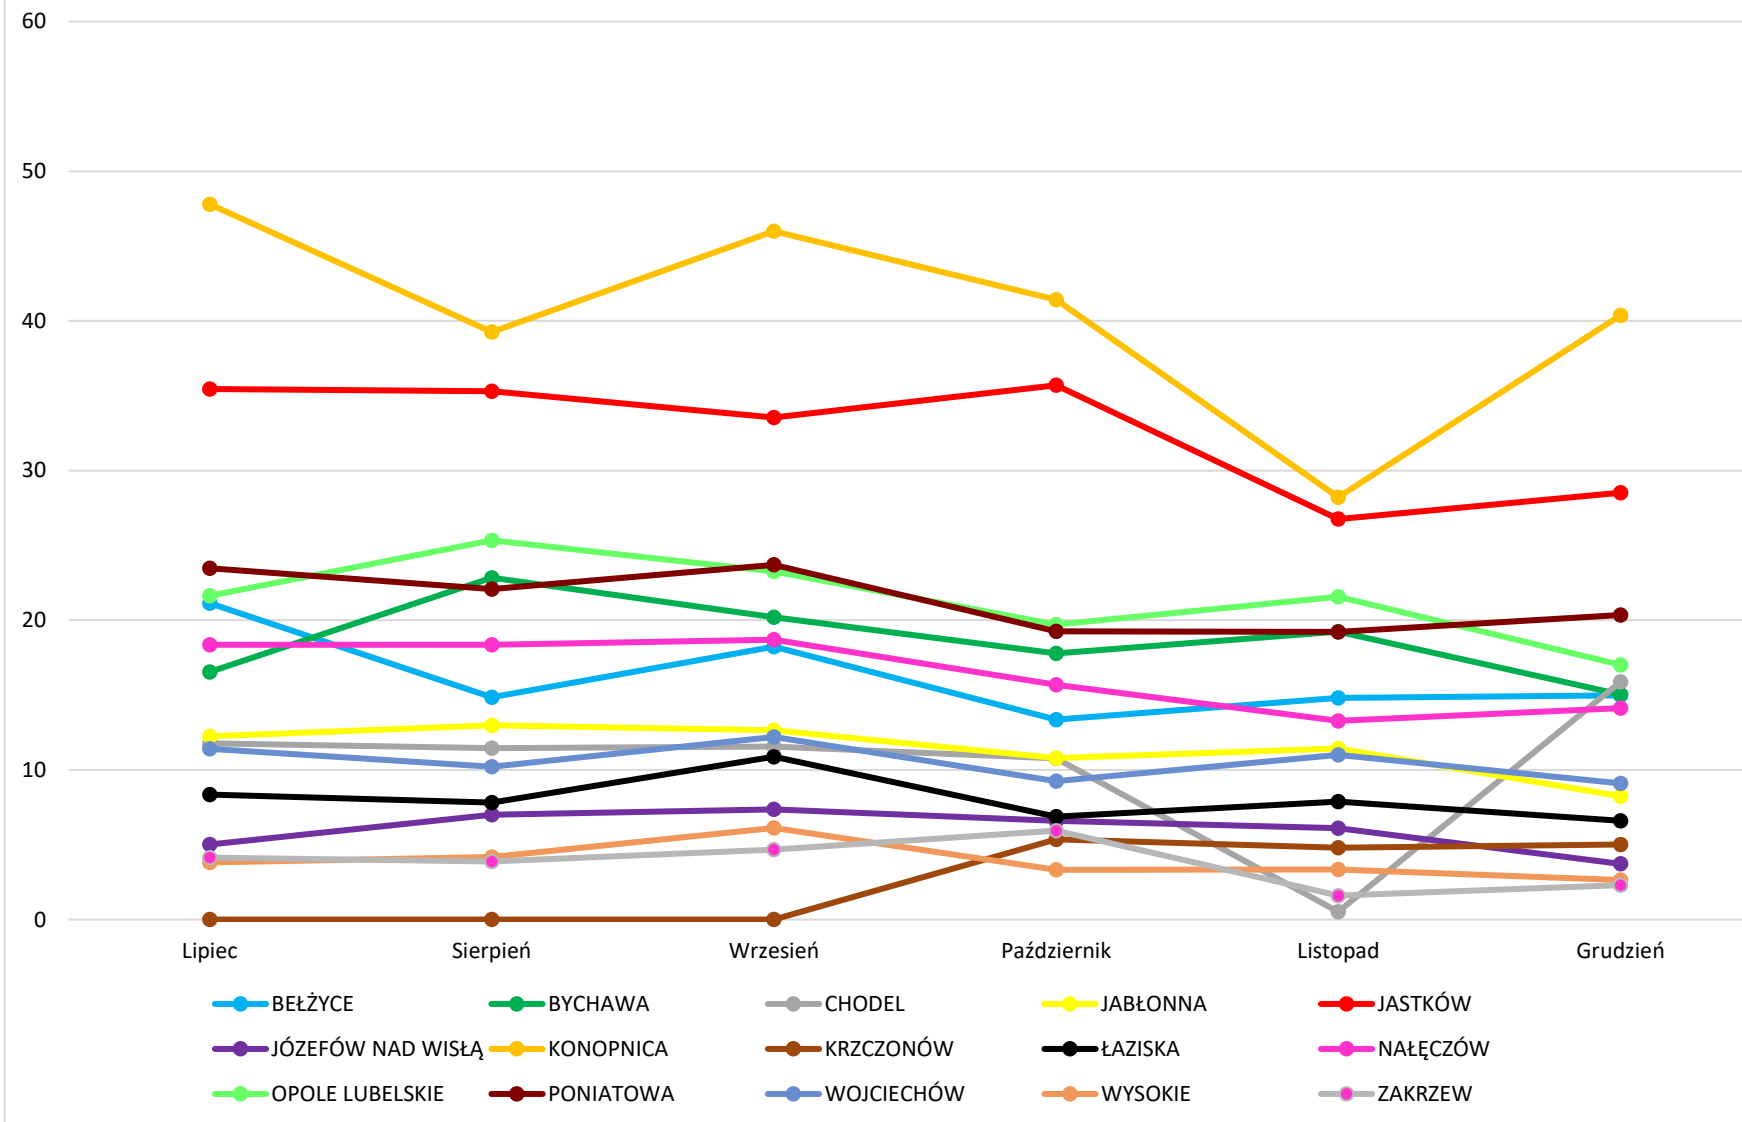

ZTU.0300.3.2022.AKw

Ilości przyjętych odpadów z terenu Gmin należących do Celowego Związku Gmin PROEKOB w II półroczu 2022 roku

ZTU.0300.3.2022.AKw

ZTU.0300.3.2022.AKw

ZTU.0300.3.2022.AKw

Plastik i metal przyjęte w II półroczu 2022 roku [Mg] Porównanie Gmin Członkowskich CZG PROEKOB

ZTU.0300.3.2022.AKw

ZTU.0300.3.2022.AKw

Odpady selektywne przyjęte w II półroczu 2022 roku [Mg] Porównanie Gmin Członkowskich CZG PROEKOB