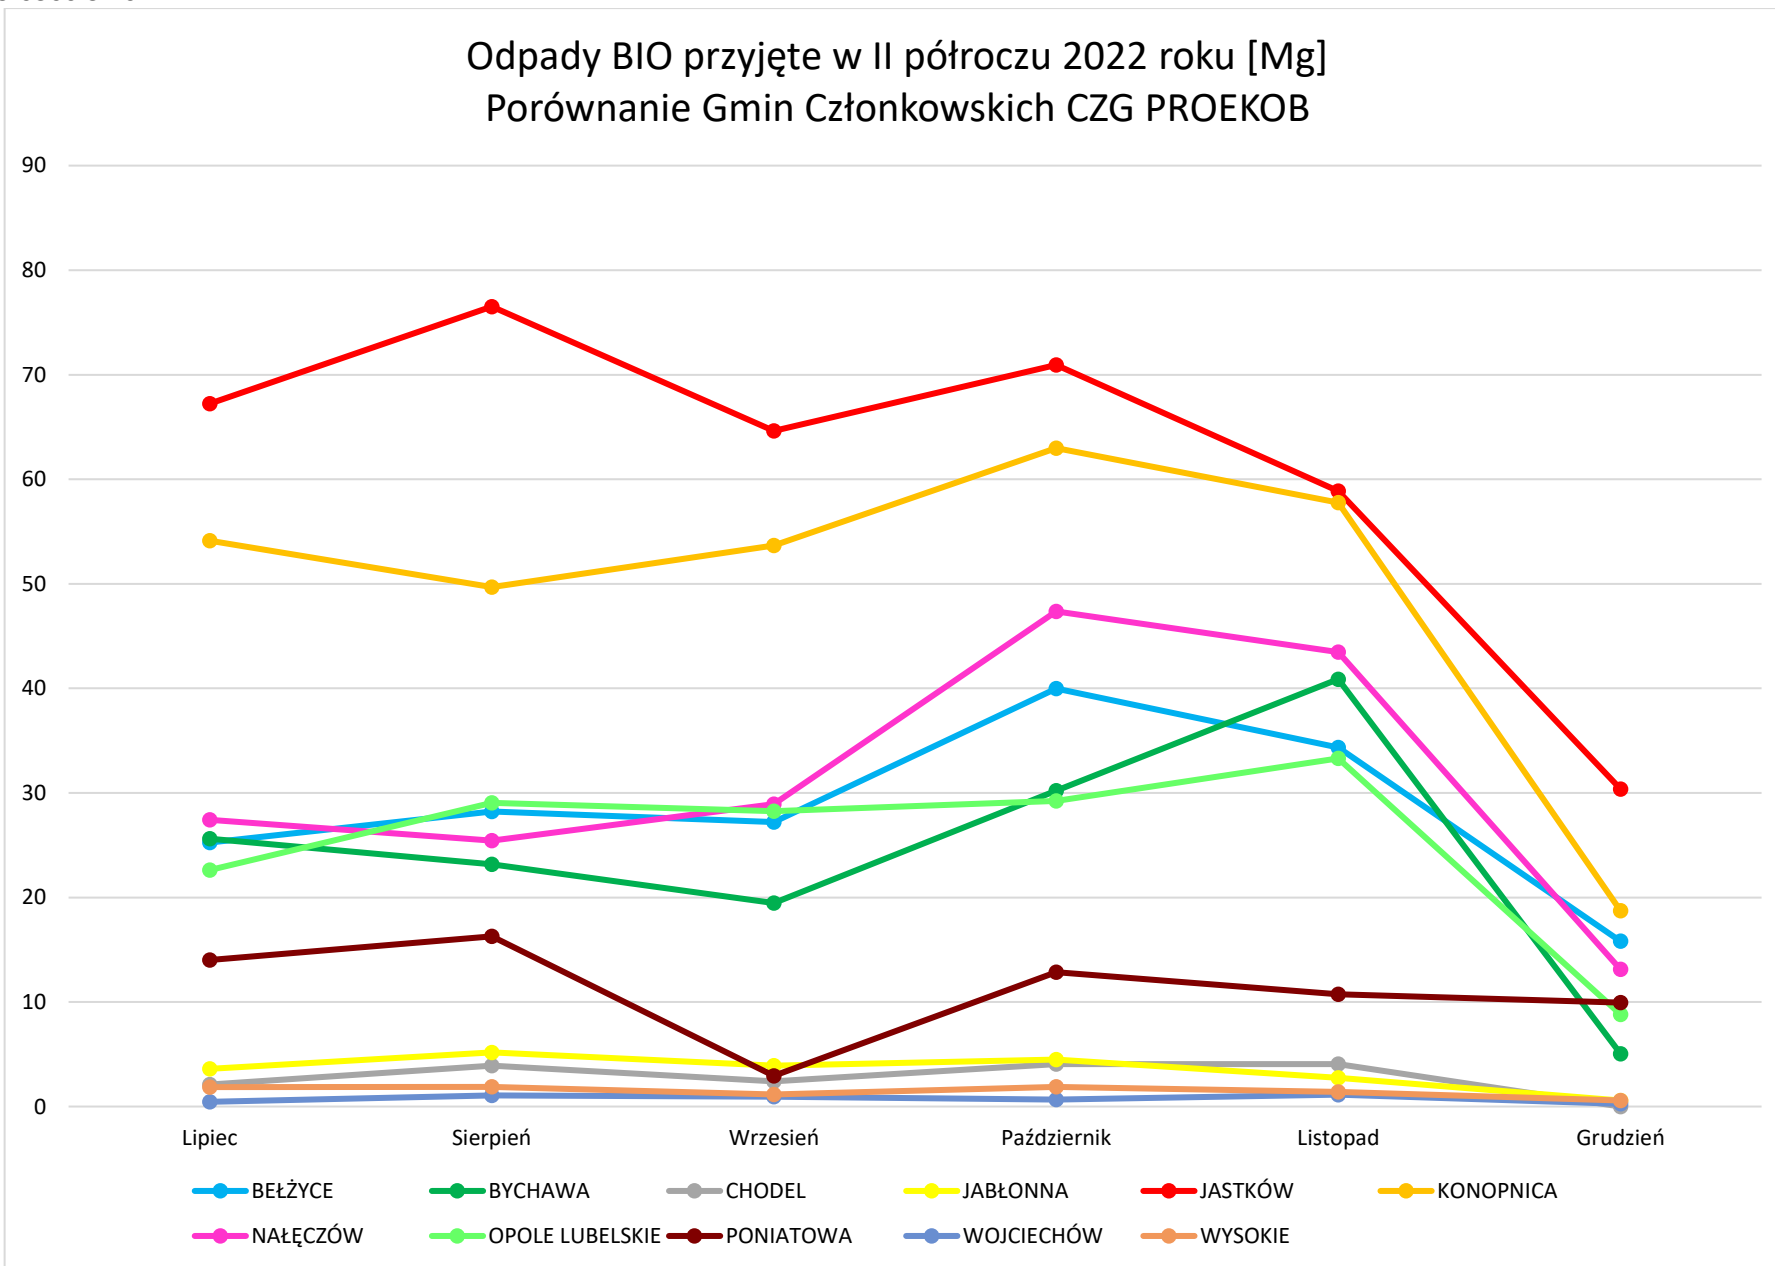

ZTU.0300.3.2022.AKw

Ilości przyjętych odpadów z terenu Gmin należących do Celowego Związku Gmin PROEKOB w II półroczu 2022 roku

ZTU.0300.3.2022.AKw

ZTU.0300.3.2022.AKw

ZTU.0300.3.2022.AKw

Plastik i metal przyjęte w II półroczu 2022 roku [Mg] Porównanie Gmin Członkowskich CZG PROEKOB

ZTU.0300.3.2022.AKw

ZTU.0300.3.2022.AKw

Odpady selektywne przyjęte w II półroczu 2022 roku [Mg] Porównanie Gmin Członkowskich CZG PROEKOB