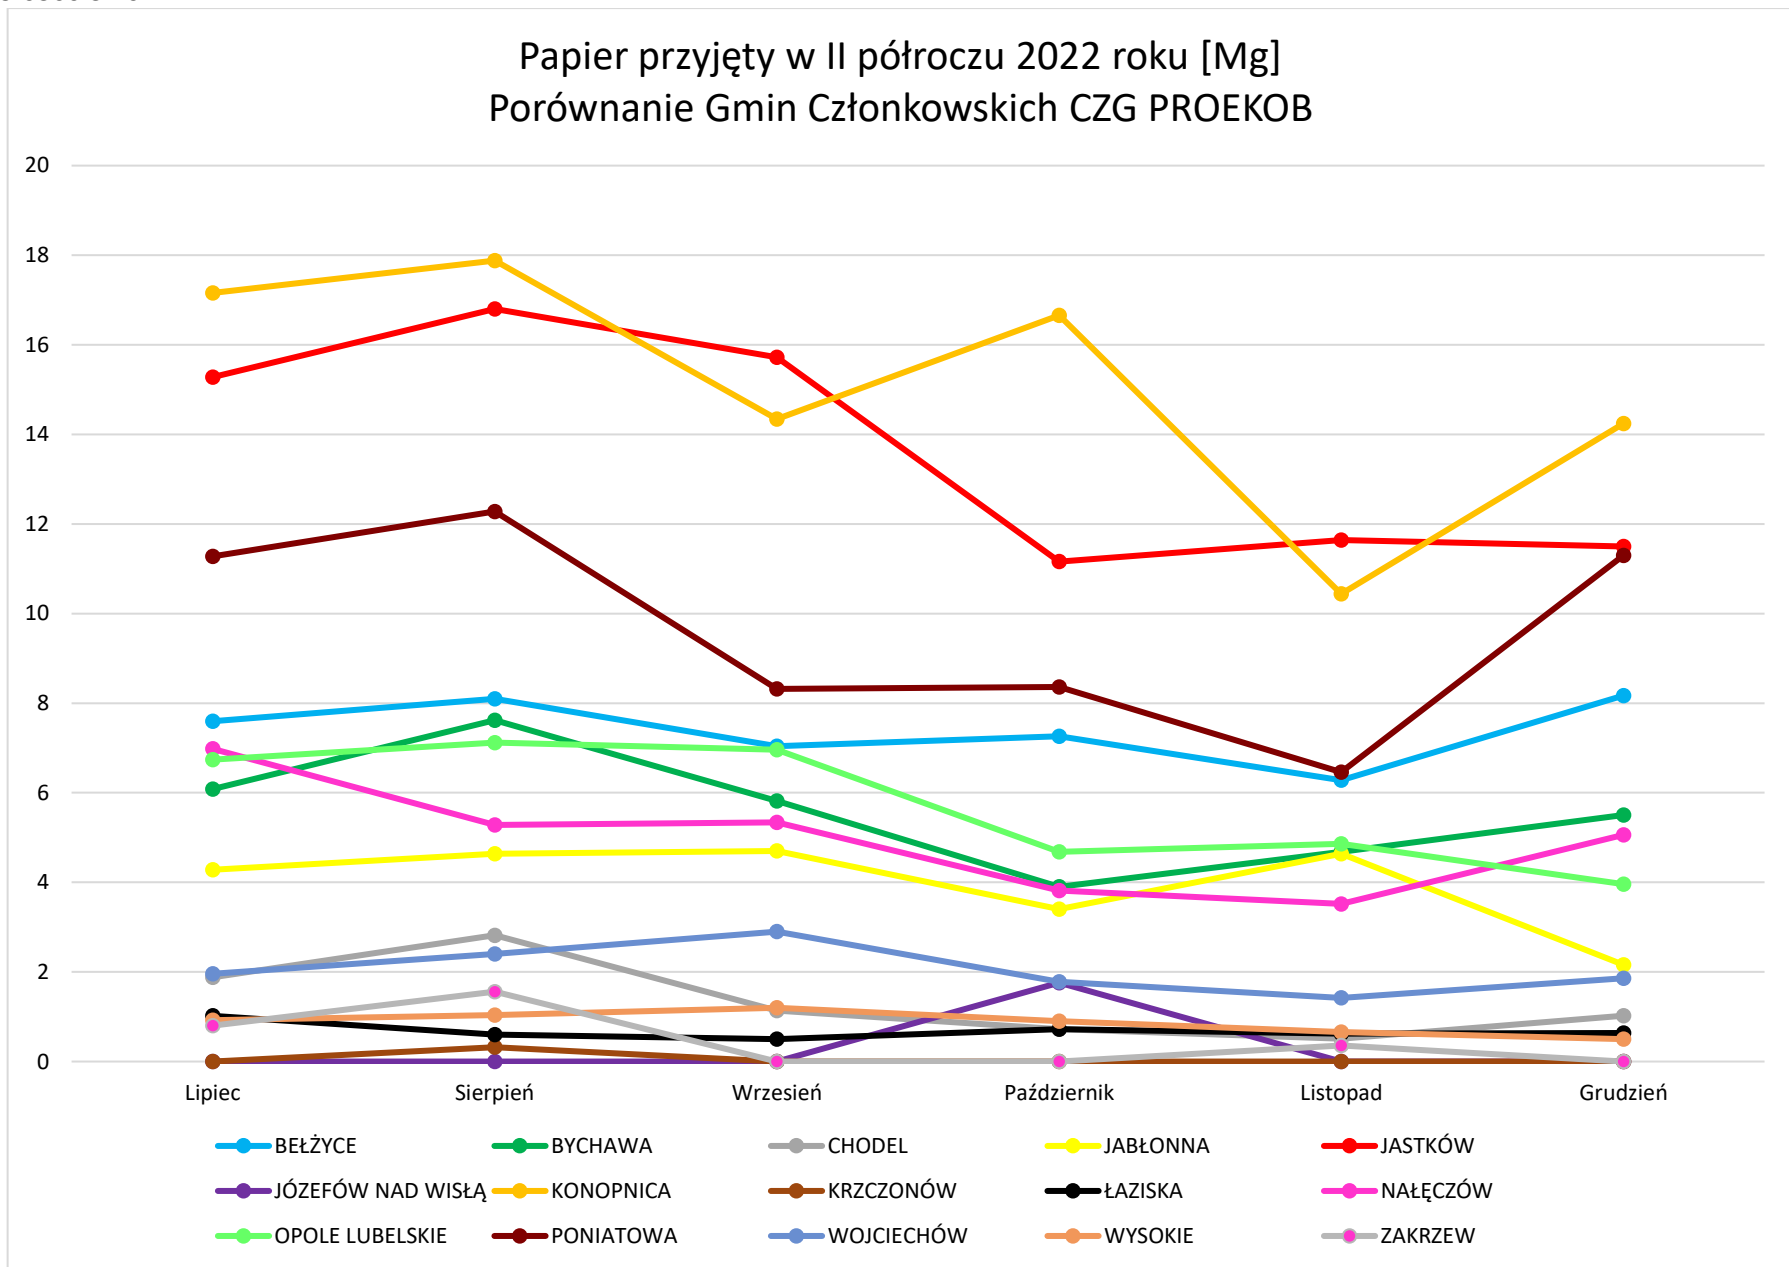

ZTU.0300.3.2022.AKw

Ilości przyjętych odpadów z terenu Gmin należących do Celowego Związku Gmin PROEKOB w II półroczu 2022 roku

ZTU.0300.3.2022.AKw

ZTU.0300.3.2022.AKw

ZTU.0300.3.2022.AKw

Plastik i metal przyjęte w II półroczu 2022 roku [Mg] Porównanie Gmin Członkowskich CZG PROEKOB