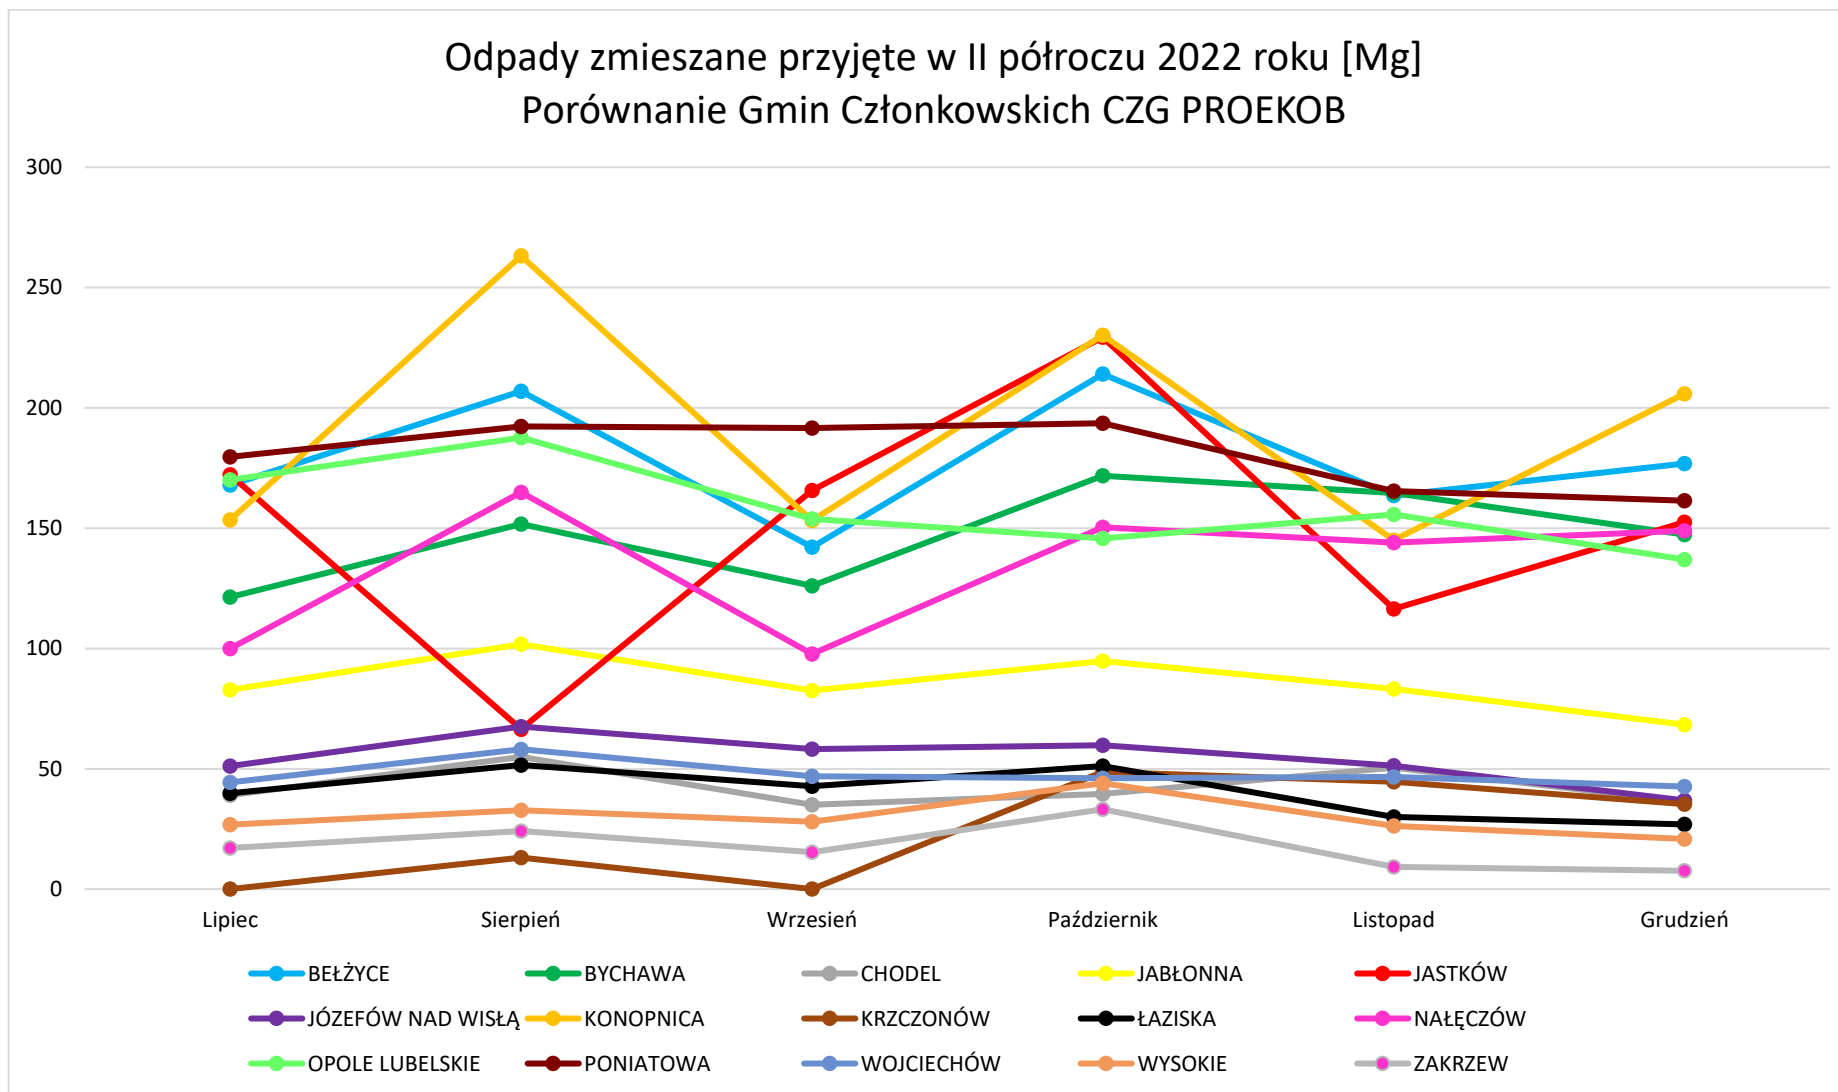

ZTU.0300.3.2022.AKw

Ilości przyjętych odpadów z terenu Gmin należących do Celowego Związku Gmin PROEKOB w II półroczu 2022 roku

ZTU.0300.3.2022.AKw

ZTU.0300.3.2022.AKw

ZTU.0300.3.2022.AKw

Plastik i metal przyjęte w II półroczu 2022 roku [Mg] Porównanie Gmin Członkowskich CZG PROEKOB