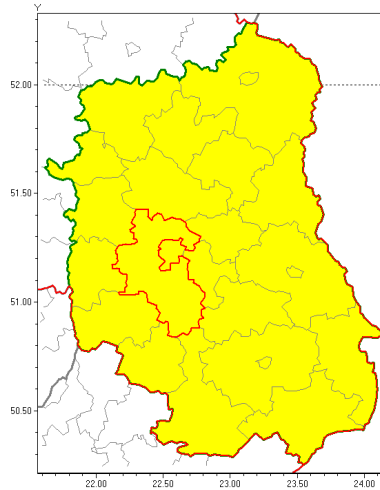

Zasięg ostrzeżenia w województwie

Burze z gradem

Ostrzeżenie meteorologiczne Nr 37

Nazwa biura	IMGW-PIB Centralne Biuro Prognoz Meteorologicznych w Warszawie
Zjawisko/stopień zagrożenia	Burze z gradem/ 1
Obszar	województwo lubelskie powiat lubelski
Ważność	od godz. 13:00 dnia 07.06.2019 do godz. 22:00 dnia 07.06.2019
Przebieg	Prognozuje się wystąpienie burz z opadami deszczu miejscami od 20 mm do 30 mm, lokalnie do 40 mm oraz porywami wiatru do 90 km/h. Miejscami może liwy grad.
Prawdopodobieństwo wystąpienia zjawiska(%)	80%
Uwagi	Brak.
Dyrektor synoptyk IMGW-PIB	Ewa Łapińska
Godzina i data wydania	godz. 08:58 dnia 07.06.2019
SMS	IMGW-PIB OSTRZEŻENIE: BURZE Z GRADEM/1 lubelskie/lubelski od 13:00/07.06 do 22:00/07.06.2019 deszcz 40 mm, porywy 90 km/h, grad.