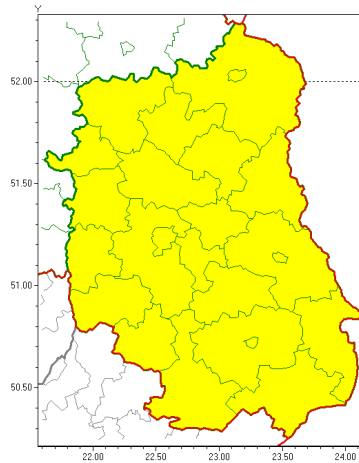

**Zasięg ostrzeżeń w województwie**

 Burze z gradem  
 2019-06-06 13:37

**WOJEWÓDZTWO LUBELSKIE**  
**OSTRZEŻENIA METEOROLOGICZNE ZBIORCZO NR 52**  
**WYKAZ OBOWIĄZUJĄCYCH OSTRZEŻEŃ**  
**o godz. 13:37 dnia 06.06.2019**

Zjawisko/Stopień zagrożenia	Burze z gradem/1
Obszar (w nawiasie numer ostrzeżenia dla powiatu)	powiaty: bialski(36), Biała Podlaska(36), biłgorajski(34), Chełm(38), chełmski(38), hrubieszowski(37), janowski(34), krasnostawski(35), krańcowski(35), lubartowski(35), lubelski(36), Lublin(36), Łęczyński(35), łukowski(34), opolski(36), parczewski(35), puławski(35), radzyński(35), rycki(34), widnicki(35), tomaszowski(36), włodawski(35), zamojski(35), Zamość (35)
Ważność	od godz. 15:00 dnia 06.06.2019 do godz. 22:00 dnia 07.06.2019
Prawdopodobieństwo	80%
Przebieg	Prognozuje się wystąpienie burz z opadami deszczu do 20 mm, lokalnie do 30 mm oraz porywami wiatru do 70 km/h. Miejscami możliwy grad.
SMS	IMGW-PIB OSTRZEŻENIA: BURZE Z GRADEM/1 lubelskie (wszystkie powiaty) od 15:00/06.06 do 22:00/07.06.2019 deszcz 30 mm, porywy 70 km/h. Dotyczy powiatów: wszystkie powiaty.
RSO	Woj. lubelskie, IMGW-PIB wydał ostrzeżenie pierwszego stopnia o burzach z gradem
Uwagi	Brak.
Dyżurny synoptyk IMGW-PIB	Michał Folwarski