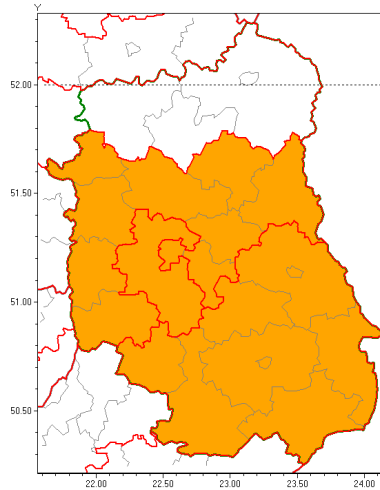

Zasięg ostrzeżenia w województwie

Burze z gradem

Ostrzeżenie meteorologiczne Nr 48

Nazwa biura	IMGW-PIB Centralne Biuro Prognoz Meteorologicznych w Warszawie
Zjawisko/stopień zagrożenia	Burze z gradem/ 2
Obszar	województwo lubelskie powiat lubelski
Ważność	od godz. 17:00 dnia 01.07.2019 do godz. 06:00 dnia 02.07.2019
Przebieg	Prognozuje się wystąpienie burz z opadami deszczu do 30 mm, lokalnie do 50 mm, oraz porywami wiatru do 110 km/h. Miejscami możliwe grad.
Prawdopodobieństwo wystąpienia zjawiska(%)	80%
Uwagi	Możliwe podniesienie stopnia ostrzeżenia.
Dyrektor synoptyk IMGW-PIB	Kamil Walczak
Godzina i data wydania	godz. 11:36 dnia 01.07.2019
SMS	IMGW-PIB OSTRZEŻENIE: BURZE Z GRADEM/2 lubelskie/lubelski od 17:00/01.07 do 06:00/02.07.2019 deszcz 50 mm, porywy 110 km/h, miejscami grad.