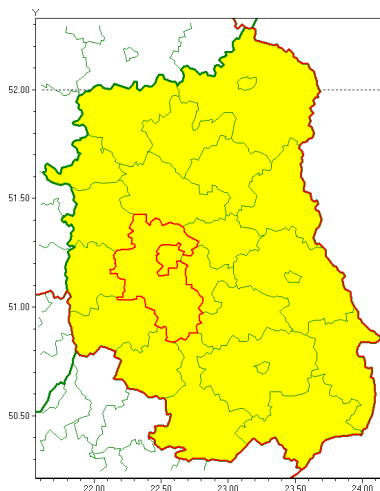

email: meteo.warszawa@imgw.pl

www: www.imgw.pl

Zasięg ostrzeżenia w województwie

Burze z gradem

Ostrzeżenie meteorologiczne Nr 38

Nazwa biura	IMGW-PIB Centralne Biuro Prognoz Meteorologicznych w Warszawie
Zjawisko/stopień zagrożenia	Burze z gradem/ 1
Obszar	województwo lubelskie powiat lubelski
Ważność	od godz. 13:00 dnia 25.05.2020 do godz. 21:00 dnia 25.05.2020
Przebieg	Prognozuje się wystąpienie burz z opadami deszczu miejscami do 20 mm, lokalnie do 30 mm oraz porywami wiatru do 65 km/h. Możliwy grad.
Prawdopodobieństwo wystąpienia zjawiska(%)	80%
Uwagi	Brak.
Dyrektor synoptyk IMGW-PIB	Małgorzata Tomczuk
Godzina i data wydania	godz. 10:25 dnia 25.05.2020
SMS	IMGW-PIB OSTRZEŻENIE: BURZE Z GRADEM/1 lubelskie/lubelski od 13:00/25.05 do 21:00/25.05.2020 deszcz 25 mm, porywy 65 km/h.