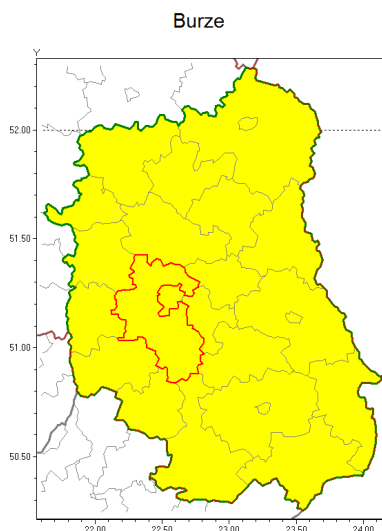

Zasięg ostrzeżenia w województwie

Ostrzeżenie meteorologiczne Nr 8

Nazwa biura	IMGW-PIB Centralne Biuro Prognoz Meteorologicznych w Warszawie
Zjawisko/stopień zagrożenia	Burze/ 1
Obszar	województwo lubelskie powiat lubelski
Ważność	od godz. 13:00 dnia 17.07.2018 do godz. 23:00 dnia 17.07.2018
Przebieg	Prognozuje się wystąpienie burz z opadami deszczu miejscami od 15 mm do 25 mm oraz porywami wiatru do 60 km/h. Możliwy grad.
Prawdopodobieństwo wystąpienia zjawiska(%)	75%
Uwagi	Brak.
Dyrektor synoptyk IMGW-PIB	Anna Woźniak
Godzina i data wydania	godz. 07:57 dnia 17.07.2018
SMS	IMGW-PIB OSTRZEŻENIE: BURZE/1 lubelskie/lubelski od 13:00/17.07 do 23:00/17.07.2018 deszcz 15-25 mm, porywy 60 km/h.