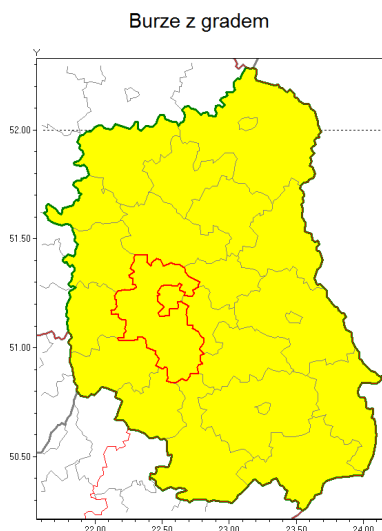

Zasięg ostrzeżenia w województwie

Ostrzeżenie meteorologiczne Nr 9

Nazwa biura	IMGW-PIB Centralne Biuro Prognoz Meteorologicznych w Warszawie
Zjawisko/stopień zagrożenia	Burze z gradem/ 1
Obszar	województwo lubelskie powiat lubelski
Ważność	od godz. 12:00 dnia 19.07.2018 do godz. 23:00 dnia 19.07.2018
Przebieg	Prognozuje się wystąpienie burz z opadami deszczu miejscami od 10 mm do 20 mm, lokalnie do 30 mm oraz porywami wiatru do 65 km/h. Miejscami może liwy grad.
Prawdopodobieństwo wystąpienia zjawiska(%)	80%
Uwagi	Brak.
Dyrektor synoptyk IMGW-PIB	Katarzyna Cisiłowska
Godzina i data wydania	godz. 11:44 dnia 19.07.2018
SMS	IMGW-PIB OSTRZEŻENIE: BURZE Z GRADEM/1 lubelskie/lubelski od 12:00/19.07 do 23:00/19.07.2018 deszcz 30 mm, porywy 65 km/h.