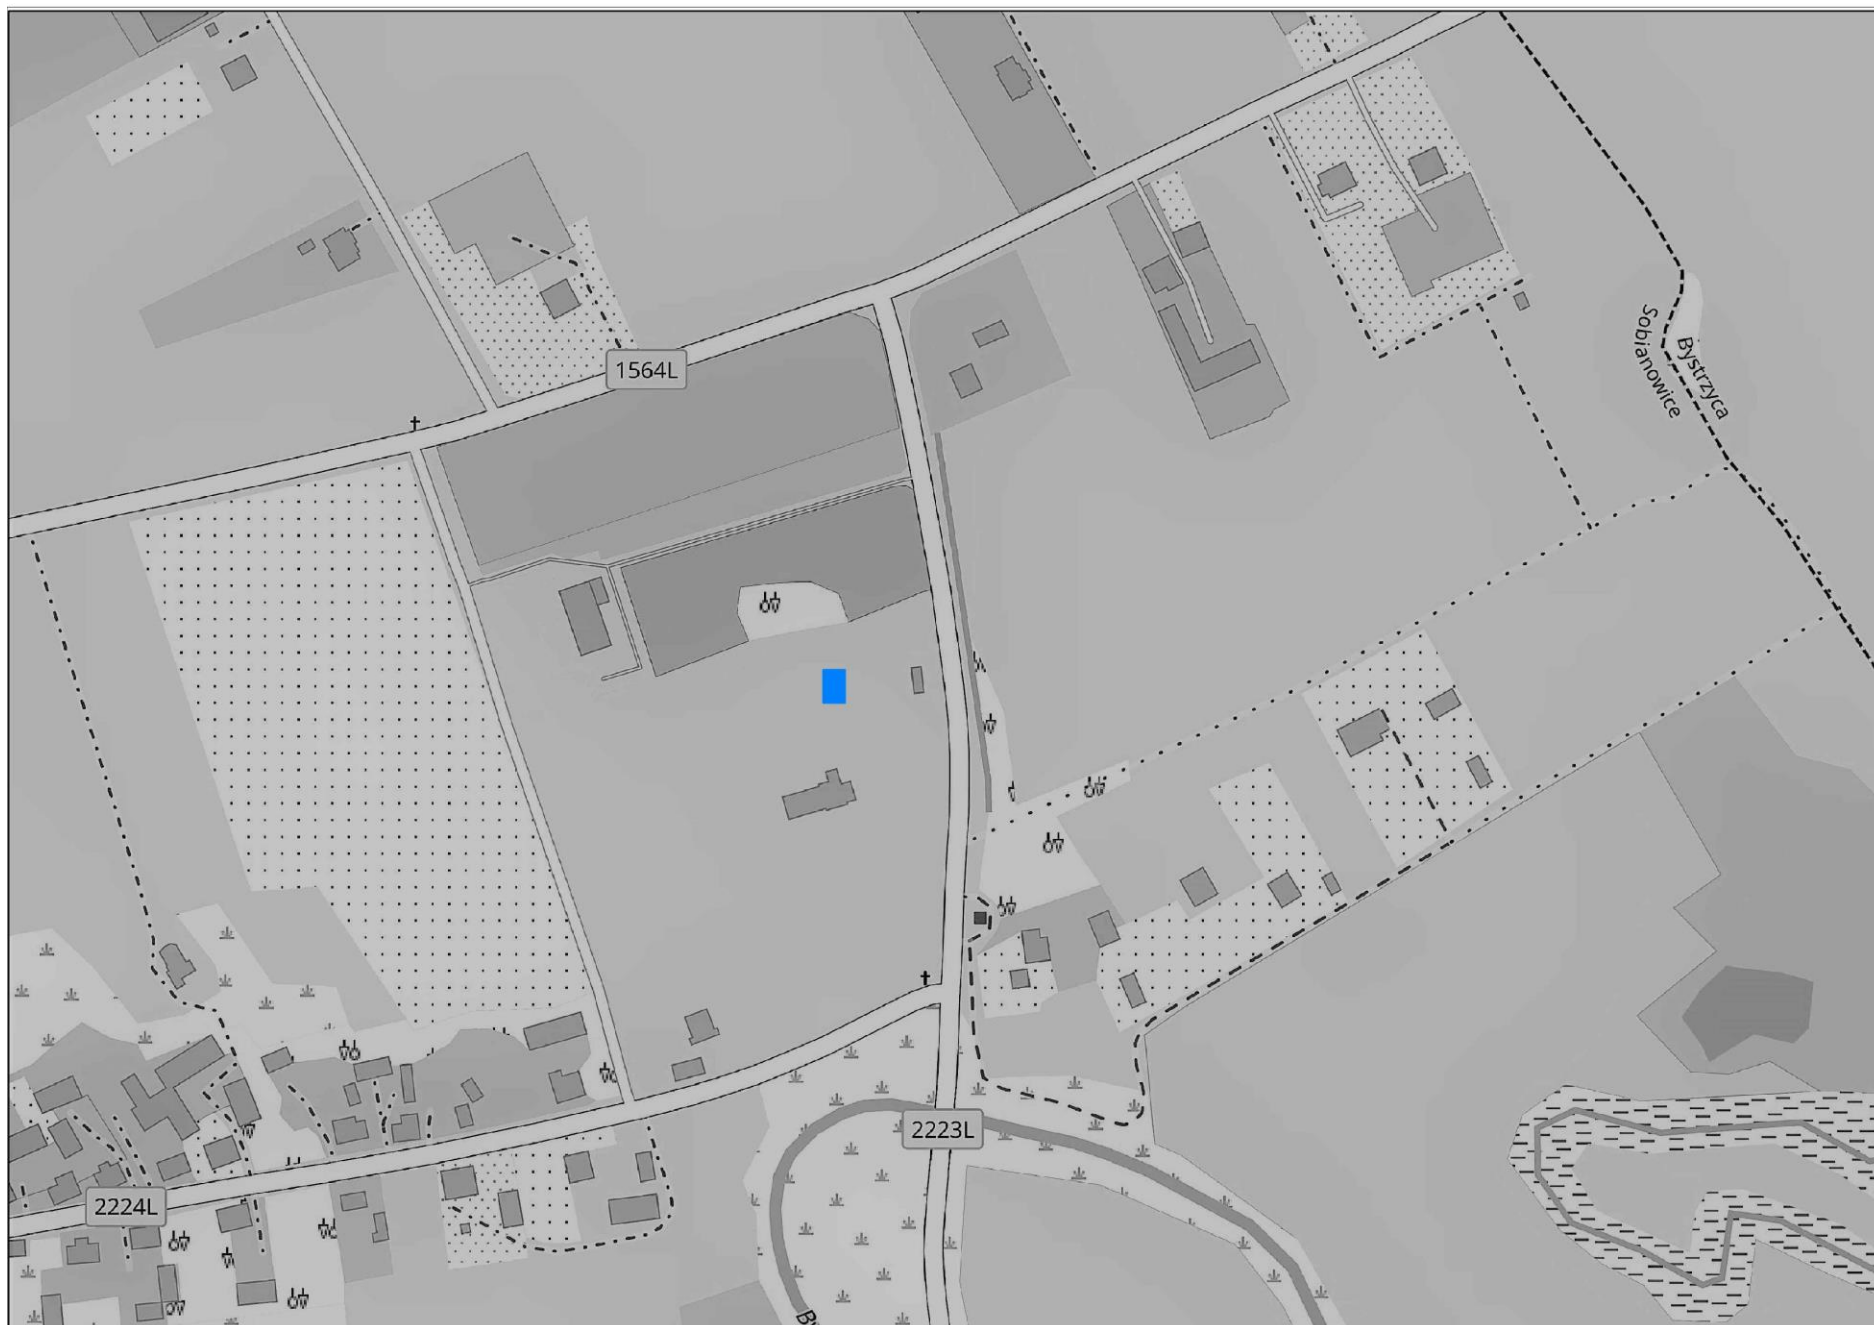

GEZ

KARTA ADRESOWA ZABYTKU NIERUCHOMEGO

3. Miejscowość

SOBIANOWICE

1. Nazwa

LODOWNIA
w zespole DWORSKO PARKOWYM

2. Czas powstania

XIX w.

8. Fotografia z opisem wskazującym orientację albo mapa z zaznaczonym stanowiskiem archeologicznym

Widok od południa

4. Adres

ulica i nr: **Sobianowice 32**

nr działki: **361/2**

5. Przynależność administracyjna

województwo: **lubelskie**

powiat: **lubelski**

gmina: **Wólka**

6. Formy ochrony

Ustalenie ochrony w miejscowym planie zagospodarowania przestrzennego:

Uchwała nr IX/52/07 Rady Gminy Wólka z dnia 25 czerwca 2007 r. w sprawie zmiany miejscowego planu zagospodarowania przestrzennego Gminy Wólka

7. Opracowanie karty (autor, data i podpis)

Ochrona Zabytków KRESY
Michał Horbowicz, 11.2018 r.

Sobianowice – fragment współczesnej mapy: plan orientacyjny z zaznaczoną lokalizacją budynku; www.openstreetmap.org (dostęp: 03.11.2018)