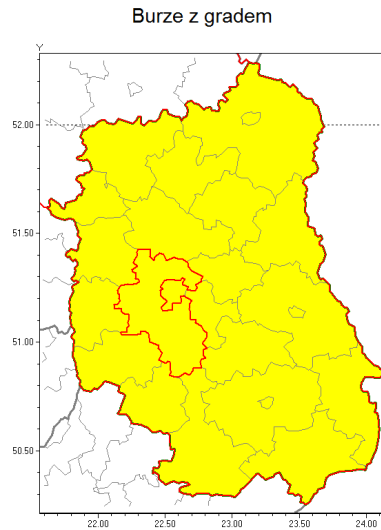

Zasięg ostrzeżenia w województwie

Ostrzeżenie meteorologiczne Nr 27

Nazwa biura	IMGW-PIB Biuro Prognoz Meteorologicznych w Krakowie
Zjawisko/stopień zagrożenia	Burze z gradem/ 1
Obszar	województwo lubelskie powiat lubelski
Ważność	od godz. 13:30 dnia 16.05.2019 do godz. 23:30 dnia 16.05.2019
Przebieg	Prognozuje się wystąpienie burz z opadami deszczu miejscami od 20 mm do 30 mm, lokalnie do 40 mm oraz porywami wiatru do 70 km/h. Miejscami może liwy grad.
Prawdopodobieństwo wystąpienia zjawiska(%)	80%
Uwagi	Brak.
Dyrektor synoptyk IMGW-PIB	Monika Kaseja
Godzina i data wydania	godz. 11:33 dnia 16.05.2019
SMS	IMGW-PIB OSTRZEŻENIE: BURZE Z GRADEM/1 lubelskie/lubelski od 13:30/16.05 do 23:30/16.05.2019 deszcz 40 mm, porywy 70 km/h.