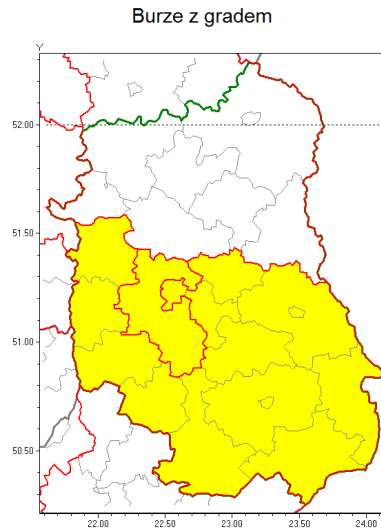

Zasięg ostrzeżenia w województwie

Ostrzeżenie meteorologiczne Nr 62

Nazwa biura	IMGW-PIB Centralne Biuro Prognoz Meteorologicznych w Warszawie
Zjawisko/stopień zagrożenia	Burze z gradem/ 1
Obszar	województwo lubelskie powiat lubelski
Ważność	od godz. 13:00 dnia 30.08.2019 do godz. 22:00 dnia 30.08.2019
Przebieg	Prognozuje się wystąpienie burz z opadami deszczu miejscami od 20 mm do 30 mm, oraz porywami wiatru do 80 km/h. Miejscami może liwy grad.
Prawdopodobieństwo wystąpienia zjawiska(%)	80%
Uwagi	Brak.
Dyrektor synoptyk IMGW-PIB	Małgorzata Tomczuk
Godzina i data wydania	godz. 09:18 dnia 30.08.2019
SMS	IMGW-PIB OSTRZEŻENIE: BURZE Z GRADEM/1 lubelskie/lubelski od 13:00/30.08 do 22:00/30.08.2019 deszcz 30 mm, porywy 80 km/h.