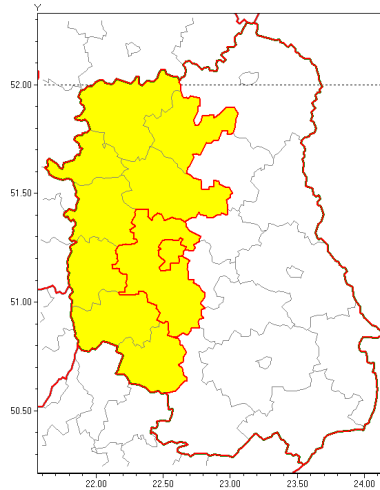

Zasięg ostrzeżenia w województwie

Burze z gradem

**Ostrzeżenie meteorologiczne Nr 63**

<b>Nazwa biura</b>	IMGW-PIB Centralne Biuro Prognoz Meteorologicznych w Warszawie
<b>Zjawisko/stopień zagrożenia</b>	Burze z gradem/ 1
<b>Obszar</b>	województwo lubelskie <b>powiat lubelski</b>
<b>Ważność</b>	od godz. 10:00 dnia 02.09.2019 do godz. 20:00 dnia 02.09.2019
<b>Przebieg</b>	Prognozuje się wystąpienie burz z opadami deszczu miejscami od 15 mm do 30 mm, lokalnie do 40 mm oraz porywami wiatru do 90 km/h. Miejscami może liwy grad.
<b>Prawdopodobieństwo wystąpienia zjawiska(%)</b>	80%
<b>Uwagi</b>	Brak.
<b>Dyrektor synoptyk IMGW-PIB</b>	Jakub Gawron
<b>Godzina i data wydania</b>	godz. 22:35 dnia 01.09.2019
<b>SMS</b>	IMGW-PIB OSTRZEŻENIE: BURZE Z GRADEM/1 lubelskie/lubelski od 10:00/02.09 do 20:00/02.09.2019 deszcz 40 mm, porywy 90 km/h.