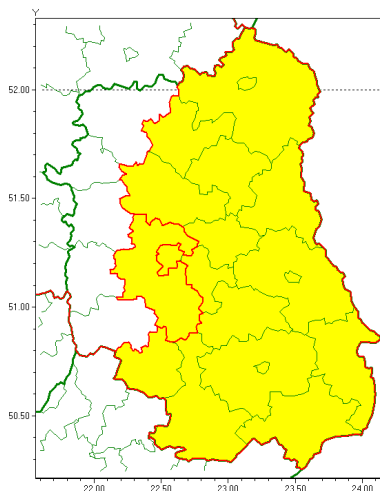

email: meteo.warszawa@imgw.pl

www: www.imgw.pl

Zasięg ostrzeżenia w województwie

Burze z gradem

Ostrzeżenie meteorologiczne Nr 72

| | |
|---|---|
| Nazwa biura | IMGW-PIB Centralne Biuro Prognoz Meteorologicznych w Warszawie |
| Zjawisko/stopień zagrożenia | Burze z gradem/ 1 |
| Obszar | województwo lubelskie powiat lubelski |
| Ważność | od godz. 23:00 dnia 28.07.2020 do godz. 20:00 dnia 29.07.2020 |
| Przebieg | Prognozuje się wystąpienie burz z opadami deszczu miejscami od 20 mm do 30 mm, lokalnie na południu do 40 mm oraz porywami wiatru do 90 km/h. Miejscami grad. |
| Prawdopodobieństwo wystąpienia zjawiska(%) | 80% |
| Uwagi | Brak. |
| Dyrektor synoptyk IMGW-PIB | Michał Pilecki |
| Godzina i data wydania | godz. 13:40 dnia 28.07.2020 |
| SMS | IMGW-PIB OSTRZEŻENIE: BURZE Z GRADEM/1 lubelskie/lubelski od 23:00/28.07 do 20:00/29.07.2020 deszcz 40 mm, porywy 90 km/h. |