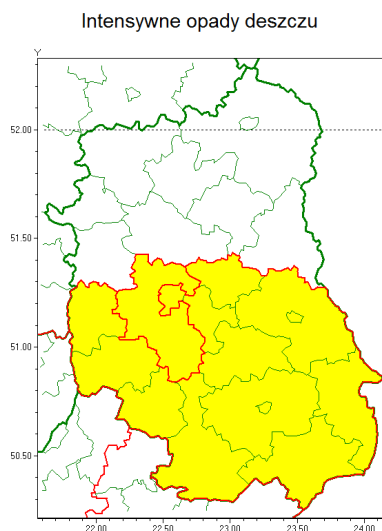

email: meteo.warszawa@imgw.pl

www: www.imgw.pl

Zasięg ostrzeżenia w województwie

Ostrzeżenie meteorologiczne Nr 85

Nazwa biura	IMGW-PIB Centralne Biuro Prognoz Meteorologicznych w Warszawie
Zjawisko/stopień zagrożenia	Intensywne opady deszczu/ 1
Obszar	województwo lubelskie powiat lubelski
Ważność	od godz. 02:00 dnia 07.09.2020 do godz. 17:00 dnia 07.09.2020
Przebieg	Prognozuje się wystąpienie opadów deszczu okresami o natężeniu umiarkowanym lub silnym. Prognozowana wysokość opadów za okres ważności Ostrzeżenia - miejscami od 25 mm do 35 mm.
Prawdopodobieństwo wystąpienia zjawiska(%)	80%
Uwagi	Brak.
Dyrektor synoptyk IMGW-PIB	Michał Folwarski
Godzina i data wydania	godz. 12:08 dnia 06.09.2020
SMS	IMGW-PIB OSTRZEŻENIE: DESZCZ/1 lubelskie/lubelski od 02:00/07.09 do 17:00/07.09.2020 opady 25-35 mm.