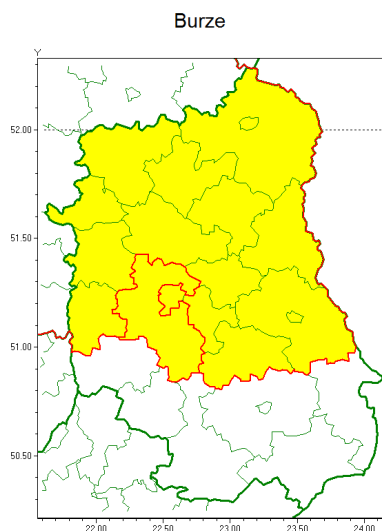

email: meteo.warszawa@imgw.pl

www: www.imgw.pl

Zasięg ostrzeżenia w województwie

Ostrzeżenie meteorologiczne Nr 81

Nazwa biura	IMGW-PIB Centralne Biuro Prognoz Meteorologicznych w Warszawie
Zjawisko/stopień zagrożenia	Burze/ 1
Obszar	województwo lubelskie powiat lubelski
Ważność	od godz. 06:00 dnia 27.08.2020 do godz. 21:00 dnia 27.08.2020
Przebieg	Prognozuje się wystąpienie burz z opadami deszczu miejscami od 15 mm do 20 mm, lokalnie 25 mm, oraz porywami wiatru do 90 km/h.
Prawdopodobieństwo wystąpienia zjawiska(%)	90%
Uwagi	Brak.
Dyrektor synoptyk IMGW-PIB	Agnieszka Prasek
Godzina i data wydania	godz. 05:26 dnia 27.08.2020
SMS	IMGW-PIB OSTRZEŻENIE: BURZE/1 lubelskie/lubelski od 06:00/27.08 do 21:00/27.08.2020 deszcz 25 mm, porywy 90 km/h.