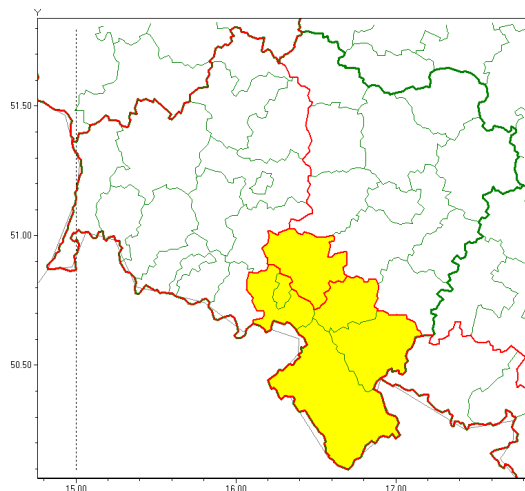

Zasięg ostrzeżenia w województwie

Burze z gradem

Ostrzeżenie meteorologiczne Nr 51

| | |
|--|--|
| Nazwa biura | IMGW-PIB Centralne Biuro Prognoz Meteorologicznych - Wydział we Wrocławiu |
| Zjawisko/stopień zagrożenia | Burze z gradem/ 1 |
| Obszar | województwo dolnośląskie powiat widnicki |
| Ważność | od godz. 10:30 dnia 29.06.2021 do godz. 08:30 dnia 30.06.2021 |
| Przebieg | Prognozowane są burze, którym miejscami będą towarzyszyć opady deszczu od 20 mm do 30 mm, lokalnie do 40 mm oraz porywy wiatru do 90 km/h. Miejscami grad. |
| Prawdopodobieństwo wystąpienia zjawiska(%) | 80% |
| Uwagi | W związku z dynamicznym przebiegiem zjawisk, możliwe jest podniesienie stopnia ostrzeżenia meteorologicznego. |
| Dyrektor synoptyk IMGW-PIB | Michał Mercik |
| Godzina i data wydania | godz. 07:33 dnia 29.06.2021 |
| SMS | IMGW-PIB OSTRZEGA: BURZE Z GRADEM/1 dolnośląskie/ widnicki od 10:30/29.06 do 08:30/30.06.2021 deszcz 40 mm, grad, porywy 90 km/h. |