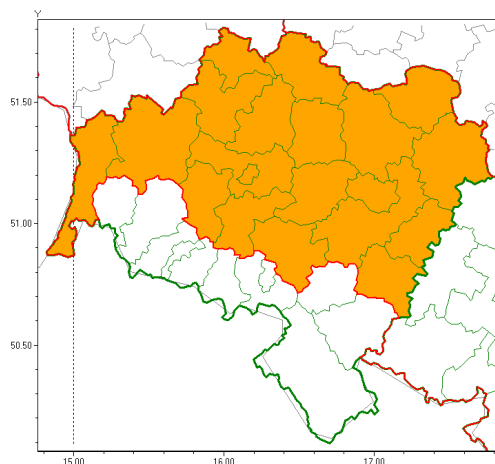

Zasięg ostrzeżeń w województwie

Upał
2021-06-16 12:37

WOJEWÓDZTWO DOLNOŚLĄSKIE
OSTRZEŻENIA METEOROLOGICZNE ZBIORCZO NR 80
WYKAZ OBYWATELI ZUCIENNYCH OSTRZEŻENIE
o godz. 12:37 dnia 16.06.2021

Zjawisko/Stopień zagrożenia	Upał/2
Obszar (w nawiasie numer ostrzeżenia dla powiatu)	powiaty: bolesławiecki(43), głogowski(39), górowski(40), jaworski(45), Legnica(43), legnicki(43), lubiński(39), milicki(41), oleśnicki(41), oławski(41), polkowicki(39), strzeliński(45), redzki(39), widnicki(46), trzebnicki(41), wołowski(39), Wrocław(42), wrocławski(42), zgorzelecki(53), złotoryjski(46)
Ważność	od godz. 13:00 dnia 17.06.2021 do godz. 20:00 dnia 21.06.2021
Prawdopodobieństwo	95%
Przebieg	Prognozuje się upały. Temperatura maksymalna w dzień: we czwartek od 28°C do 31°C, w pozostałym okresie od 30°C do 34°C. Temperatura minimalna w nocy z czwartku na piątek od 14°C do 17°C, w pozostałym okresie od 17°C do 20°C.
SMS	IMGW-PIB OSTRZEŻENIA: UPAL/2 dolnośląskie (20 powiatów) od 13:00/17.06 do 20:00/21.06.2021 temp. maks 34 st, temp min 14st. Dotyczy powiatów: bolesławiecki, głogowski, górowski, jaworski, Legnica, legnicki, lubiński, oleśnicki, oławski, polkowicki, strzeliński, redzki, widnicki, trzebnicki, wołowski, Wrocław, wrocławski, zgorzelecki i złotoryjski.
RSO	Woj. dolnośląskie (20 powiatów), IMGW-PIB wydał ostrzeżenie drugiego stopnia o upałach
Uwagi	Brak.
Dyżurny synoptyk IMGW-PIB	Janusz Zieliński